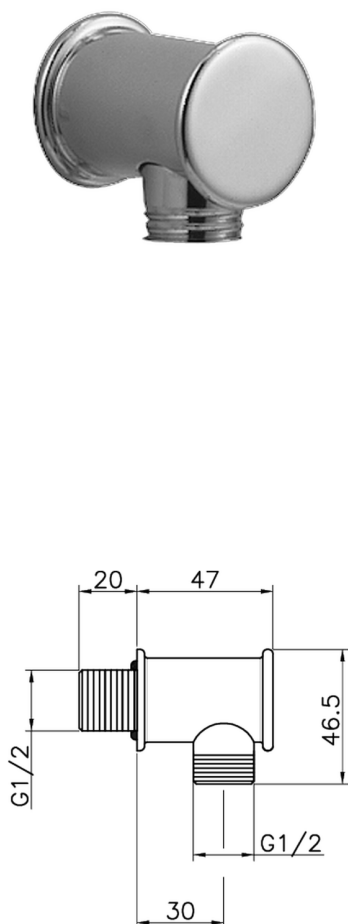

Toma de agua SHOWER_67.04H.

MODELO **67.04H.**

Toma de agua

ACABADOS DISPONIBLES

 **AC** AC Níquel Satinado Cepillado

 **AG** AG Oro Viejo

 **BA** BA Bronce Viejo

 **CR** CR Cromo

 **2W** 2W Oro Cepillado

CARACTERÍSTICAS

2026-05-02