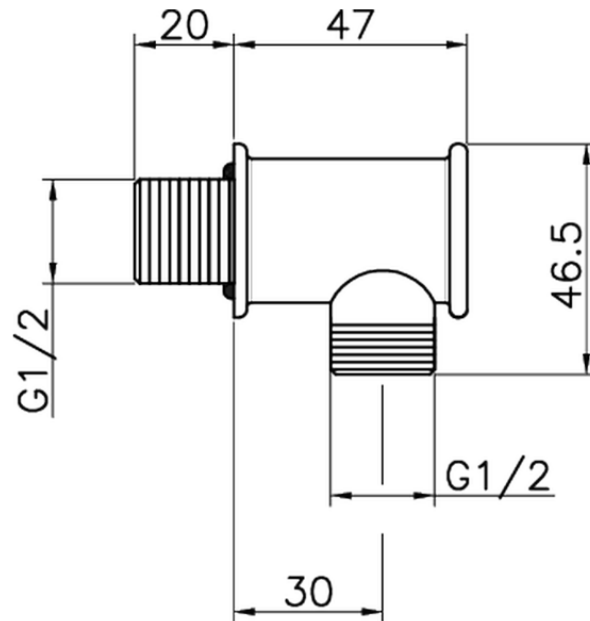

## Toma de agua SHOWER\_67.04H.

67.04H.

<https://es.huberitalia.com/toma-de-agua-shower-67-04h>

2026-04-30