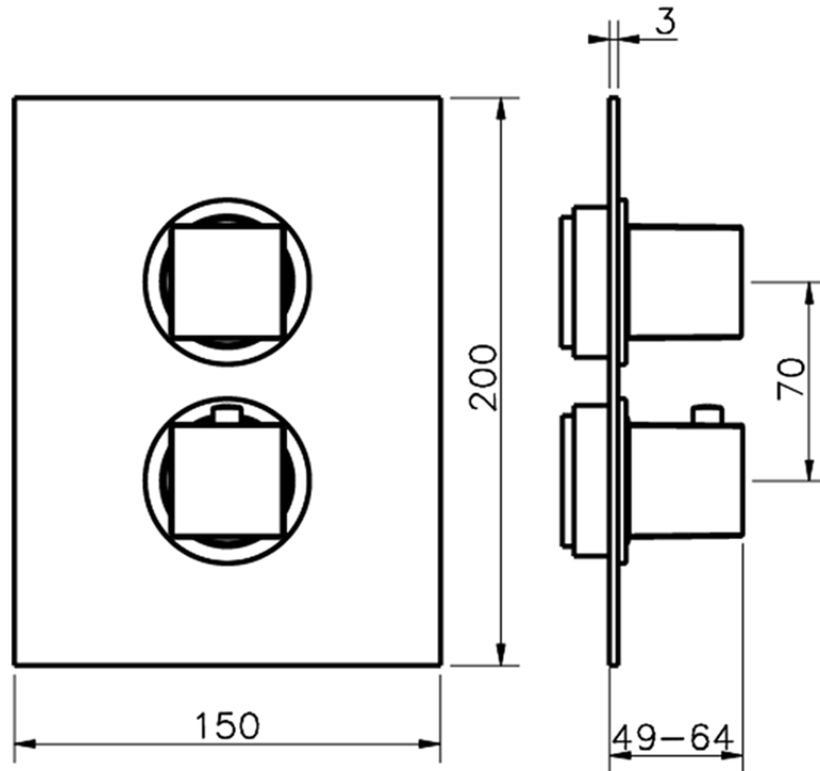

Parte externa termostático ducha emp. 1 salida THERMO_NE007300

NE007300

<https://es.huberitalia.com/parte-externa-termostatico-ducha-emp-1-salida-thermo-ne007300>

Piastra/Plate/Plaque/Platte/Placa

2-3mm: XX 25-40 YY 76-91

10 mm: XX 16-31 YY 65-80

ZB007301

<https://es.huberitalia.com/parte-empotrada-termostatico-ducha-1-salida-empotrado-zb007301>

2025-04-12