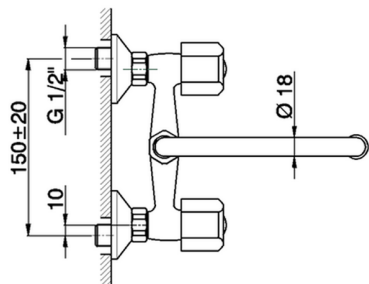

Fregadero de pared EVA_EV000410

MODELO **EV000410**

Fregadero de pared, caño giratorio, sin manetas

ACABADOS DISPONIBLES

CARACTERÍSTICAS

2026-06-10