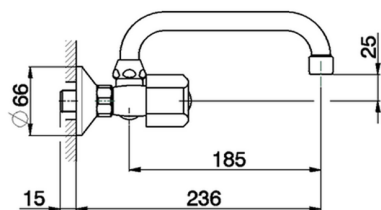

Fregadero de pared EVA_EV000410

MODELO **EV000410**

Fregadero de pared, caño giratorio, sin manetas

ACABADOS DISPONIBLES

CARACTERÍSTICAS

2026-06-10