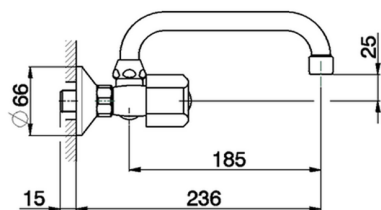

Fregadero de pared EVA_EV000410

MODELO **EV000410**

Fregadero de pared, caño giratorio, sin manetas

ACABADOS DISPONIBLES

CARACTERÍSTICAS

2026-05-20