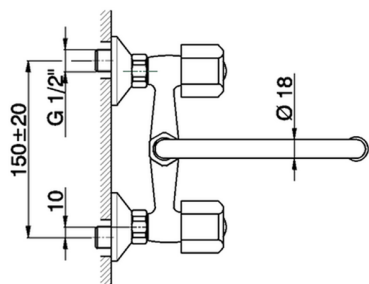

Fregadero de pared EVA_EV000410

MODELO **EV000410**

Fregadero de pared, caño giratorio, sin manetas

ACABADOS DISPONIBLES

CARACTERÍSTICAS

2026-04-10