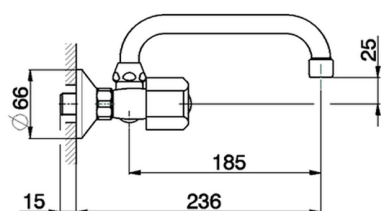

Fregadero de pared EVA_EV000410

MODELO **EV000410**

Fregadero de pared, caño giratorio, sin manetas

ACABADOS DISPONIBLES

CARACTERÍSTICAS

2026-04-10