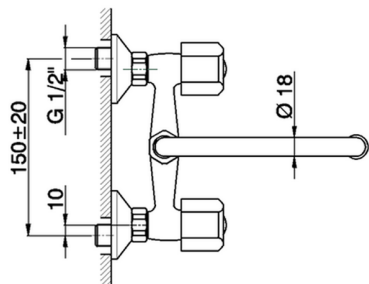

Fregadero de pared EVA_EV000410

MODELO **EV000410**

Fregadero de pared, caño giratorio, sin manetas

ACABADOS DISPONIBLES

CARACTERÍSTICAS

2026-05-20