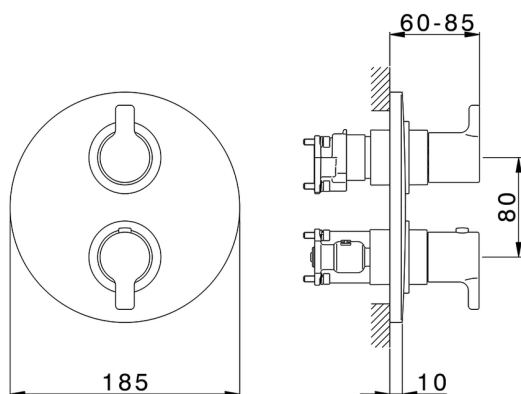

Conjunto Termostático para One-Box H2_H20BT030

MODELO **H20BT030**

Conjunto Termostático para One-Box, con devia stop 1-2-3 salidas, profundidad mínima de instalación 67 mm, sin parte empotrada, para art. ZB00B030-ZB00B031

ACABADOS DISPONIBLES

CARACTERÍSTICAS

Recambio Cartucho **24.04A.PP**

Cartucho Termostático Plus P 8X20

Instalación **Empotrado**

Empotrado 2 **ZB00B031**

ZB00B030

DeviaStop