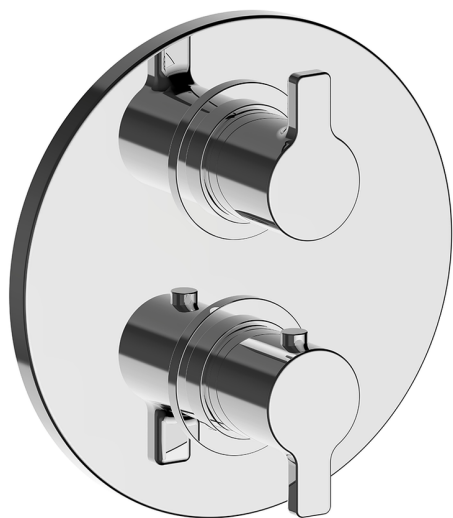

Conjunto Termostático para One-Box H2_H20BT030

MODELO **H20BT030**

Conjunto Termostático para One-Box, con devia stop 1-2-3 salidas, profundidad mínima de instalación 67 mm, sin parte empotrada, para art. ZB00B030-ZB00B031

ACABADOS DISPONIBLES

CARACTERÍSTICAS

Recambio Cartucho **24.04A.PP**

Cartucho Termostático Plus P 8X20

Instalación **Empotrado**

Empotrado 2 **ZB00B031**

ZB00B030

DeviaStop

La tecnología Huber DeviaStop le permite ajustar el caudal de agua y dirigirla hacia la salida elegida (rociador superior, ducha de mano, etc.).

Termostático

El Termostático Huber es tu gestor personal del agua, ayudándote a manejar, controlar y ahorrar agua y energía.

Conjunto Termostático para One-Box H2_H20BT030

H20BT030

<https://es.huberitalia.com/conjunto-termostatico-para-one-box-h2-h20bt030>

One-Box Universal para empotrado ONE BOX_ZB00B031

MODELO **ZB00B031**

One-Box Universal para empotrado, para termostático o monomando 1 o 2 o 3 salidas, sin parte externa, con silenciadores, con junta para sellado