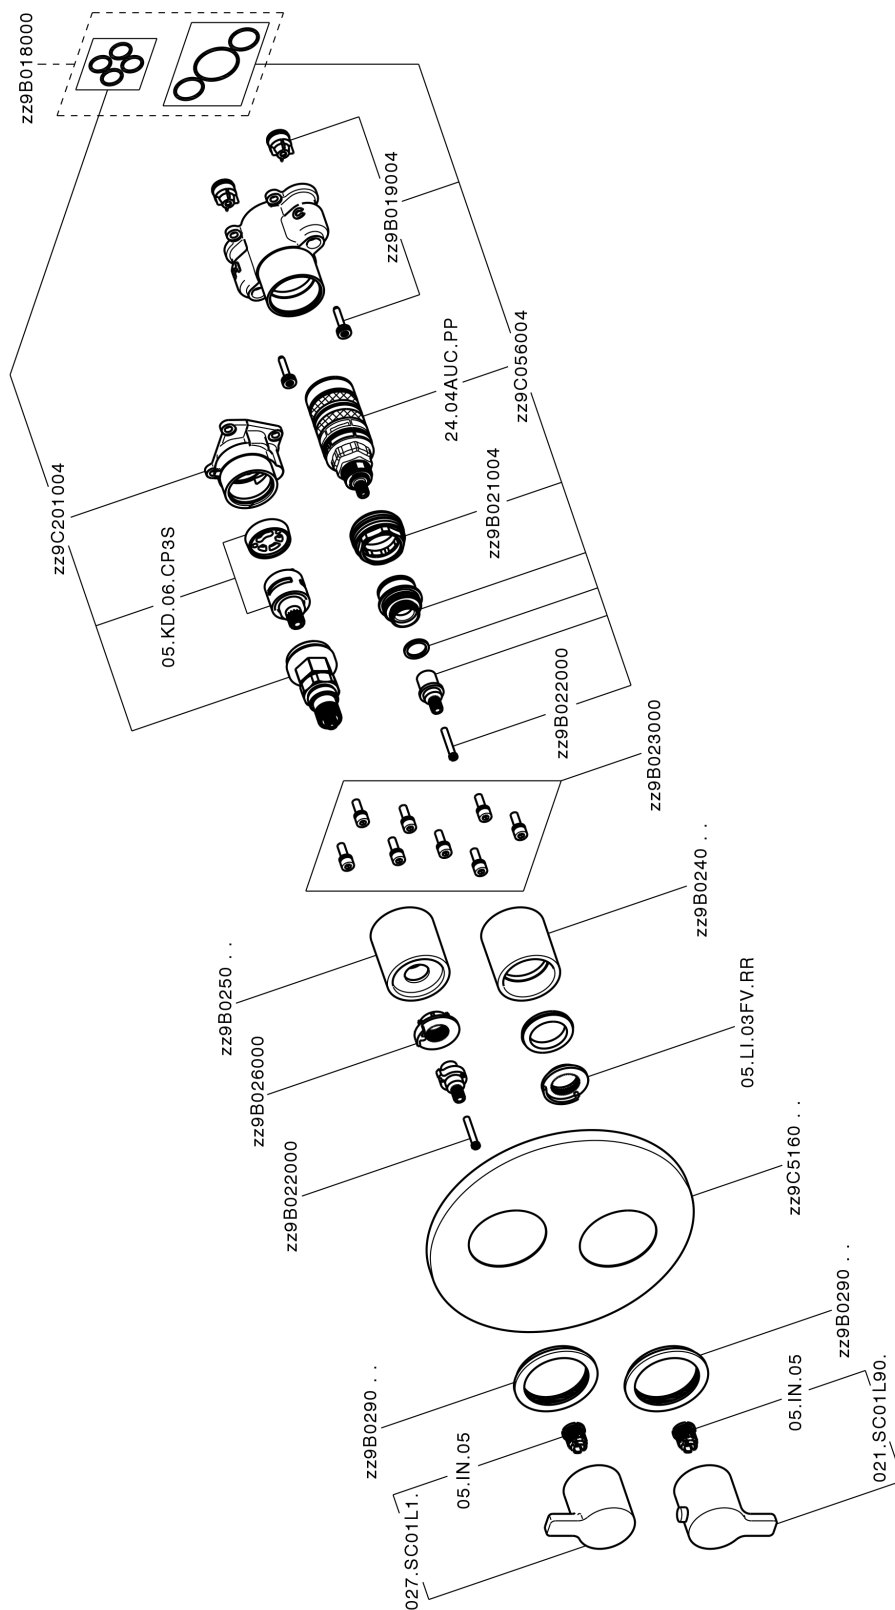

Conjunto Termostático para One-Box H2_H20BT030

MODELO **H20BT030**

Conjunto Termostático para One-Box, con devia stop 1-2-3 salidas, profundidad mínima de instalación 67 mm, sin parte empotrada, para art. ZB00B030-ZB00B031

ACABADOS DISPONIBLES

CARACTERÍSTICAS

Recambio Cartucho **24.04A.PP**

Cartucho Termostático Plus P 8X20

Instalación **Empotrado**

Empotrado 2 **ZB00B031**

ZB00B030

DeviaStop

La tecnología Huber DeviaStop le permite ajustar el caudal de agua y dirigirla hacia la salida elegida (rociador superior, ducha de mano, etc.).

Termostático

El Termostático Huber es tu gestor personal del agua, ayudándote a manejar, controlar y ahorrar agua y energía.

Conjunto Termostático para One-Box H2_H20BT030

H20BT030

<https://es.huberitalia.com/conjunto-termostatico-para-one-box-h2-h20bt030>

One-Box Universal para empotrado ONE BOX_ZB00B031

MODELO **ZB00B031**

One-Box Universal para empotrado, para termostático o monomando 1 o 2 o 3 salidas, sin parte externa, con silenciadores, con junta para sellado