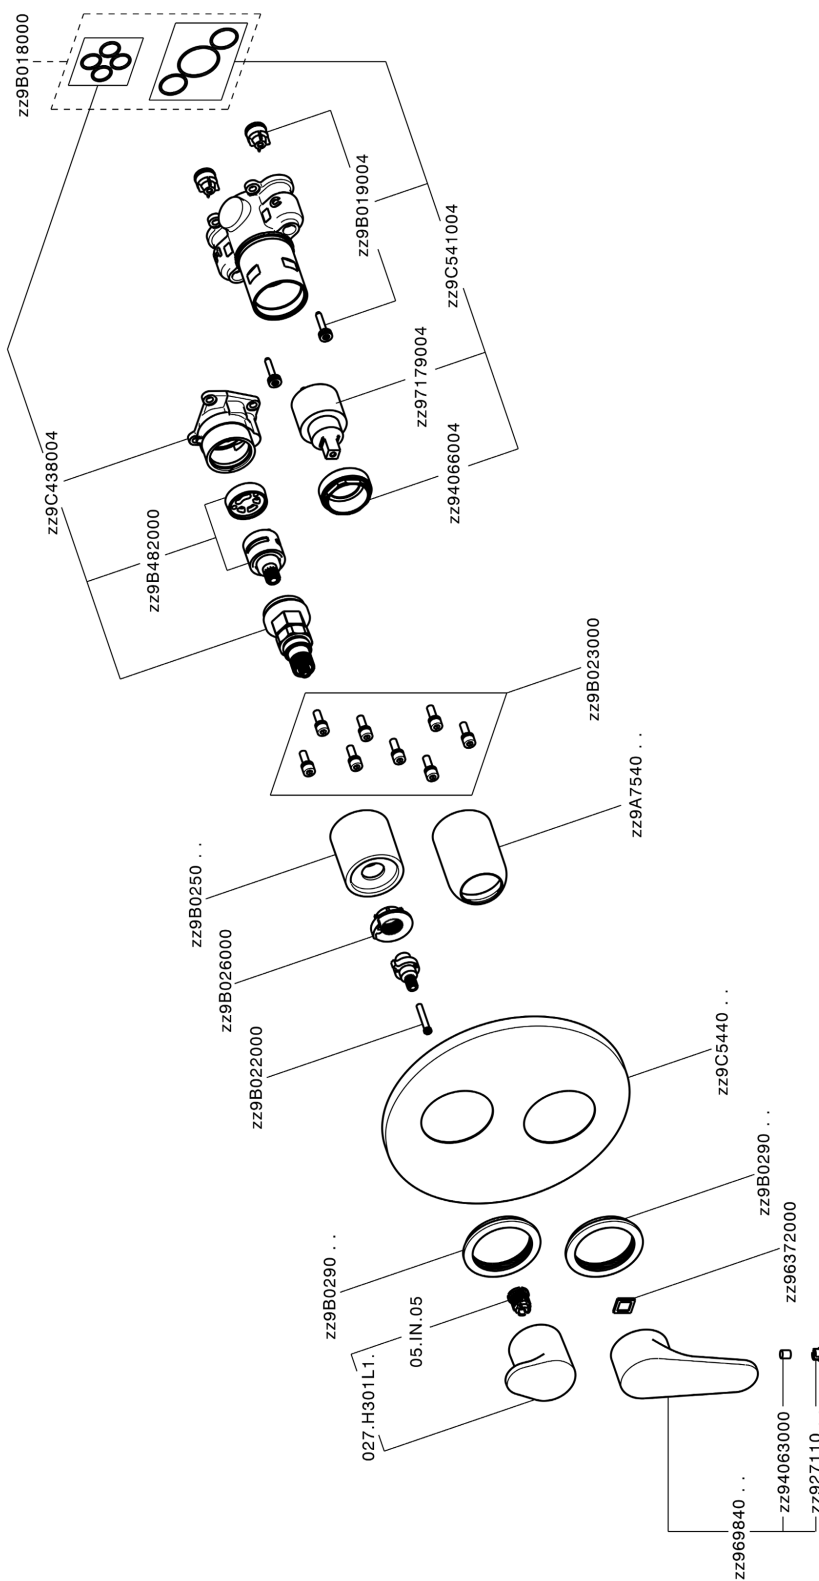

Conjunto Monomando para One-Box ONE BOX_AH0BM030

MODELO **AH0BM030**

Conjunto Monomando para One-Box, con desviador 2-3 salidas, profundidad mínima de instalación 67 mm, sin parte empotrada, para art. ZB00B030-ZB00B031

ACABADOS DISPONIBLES

-  **21** 21 Cromo
-  **2F** 2F Níquel Cepillado
-  **40** 40 Negro Mate

CARACTERÍSTICAS

Recambio Cartucho **ZZ97179000**
Cartucho Monomando 35 mm
 Instalación **Empotrado**
 Empotrado 2 **ZB00B031**
ZB00B030

Conjunto Monomando para One-Box ONE BOX_AH0BM030

AH0BM030

<https://es.huberitalia.com/conjunto-monomando-para-one-box-one-box-ah0bm030>

One-Box Universal para empotrado ONE BOX_ZB00B031

MODELO **ZB00B031**

Empotrado **1**
 Instalación **Empotrado**

Termostático

El Termostático Huber es tu gestor personal del agua, ayudándote a manejar, controlar y ahorrar agua y energía.

One-Box Universal para empotrado ONE BOX_ZB00B030