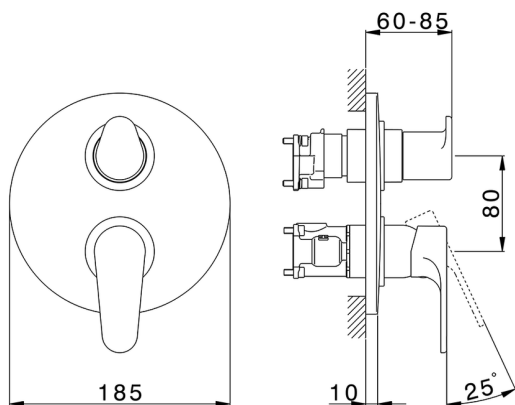

Conjunto Monomando para One-Box ONE BOX_AH0BM030

MODELO **AH0BM030**

Conjunto Monomando para One-Box, con desviador 2-3 salidas, profundidad mínima de instalación 67 mm, sin parte empotrada, para art. ZB00B030-ZB00B031

ACABADOS DISPONIBLES

-  **21** 21 Cromo
-  **2F** 2F Níquel Cepillado
-  **40** 40 Negro Mate

CARACTERÍSTICAS

Recambio Cartucho **ZZ97179000**
Cartucho Monomando 35 mm
 Instalación **Empotrado**
 Empotrado 2 **ZB00B031**
ZB00B030