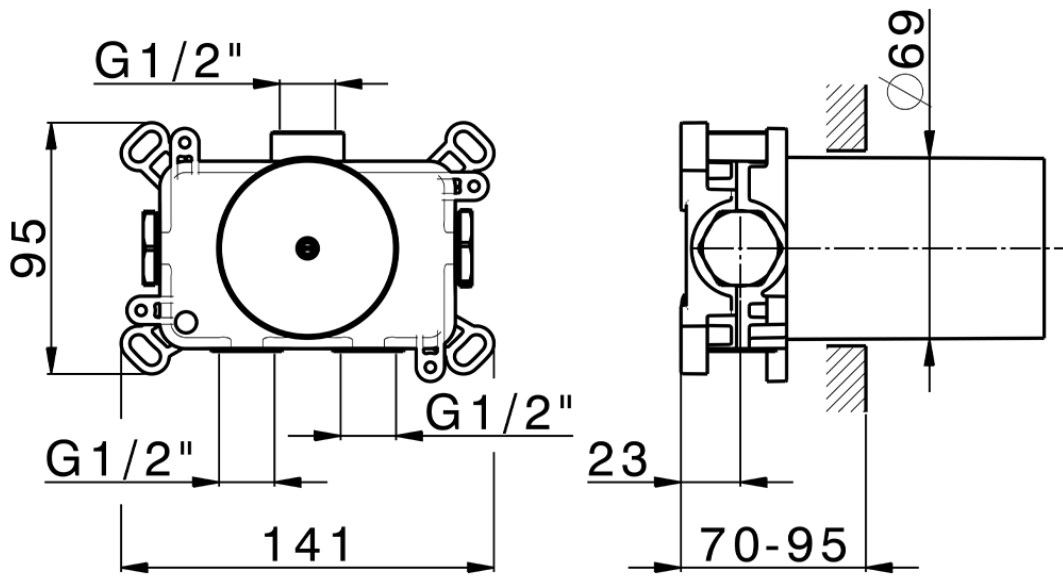

Parte externa para termostático empotrado PUSH&SHOWER_PS0G1030

PS0G1030

<https://es.huberitalia.com/parte-externa-para-termostatico-empotrado-pushshower-ps0g1030>

ZBOG1000

<https://es.huberitalia.com/parte-empotrada-termostatico-empotrado-zb0g1000>