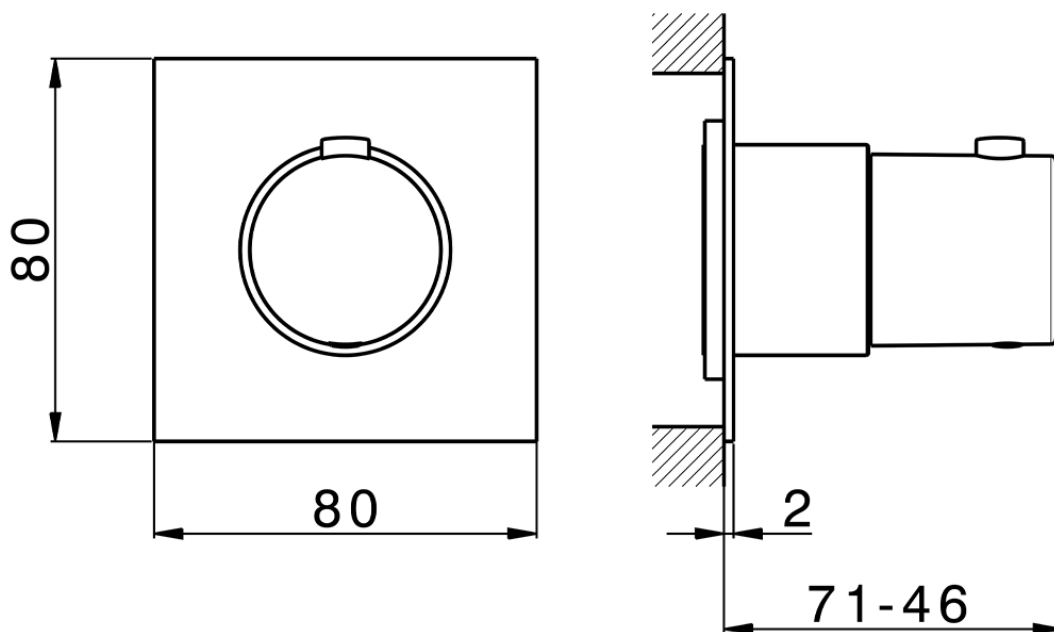

Parte externa para termostático empotrado PUSH&SHOWER_PS0G1030

PS0G1030

<https://es.huberitalia.com/parte-externa-para-termostatico-empotrado-pushshower-ps0g1030>

ZBOG1000

<https://es.huberitalia.com/parte-empotrada-termostatico-empotrado-zb0g1000>