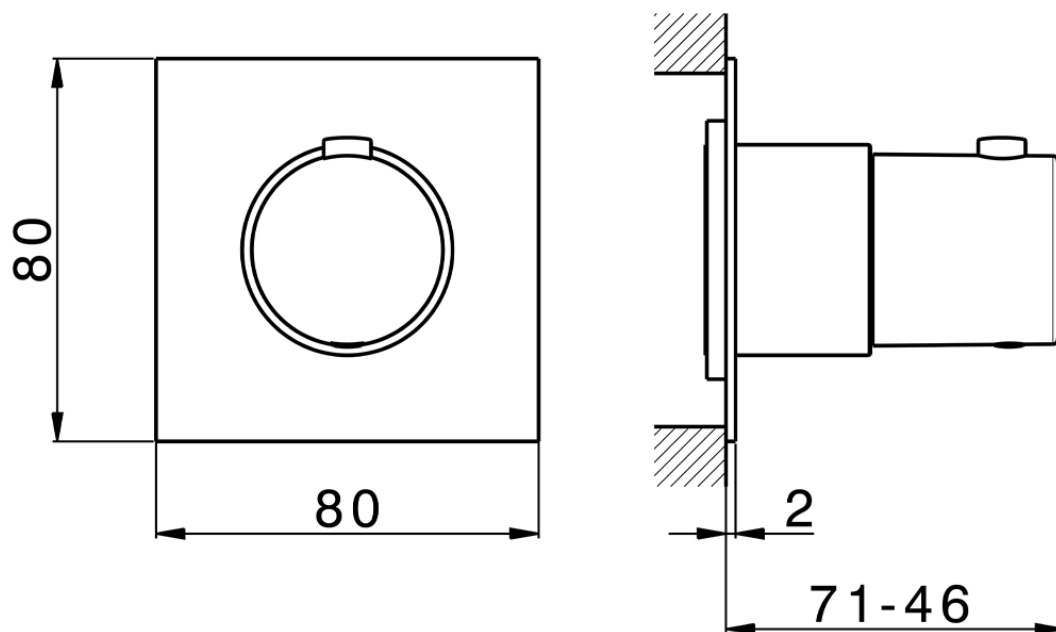

Parte externa para termostático empotrado PUSH&SHOWER_PS0G1030

PS0G1030

<https://es.huberitalia.com/parte-externa-para-termostatico-empotrado-pushshower-ps0g1030>

ZBOG1000

<https://es.huberitalia.com/parte-empotrada-termostatico-empotrado-zb0g1000>