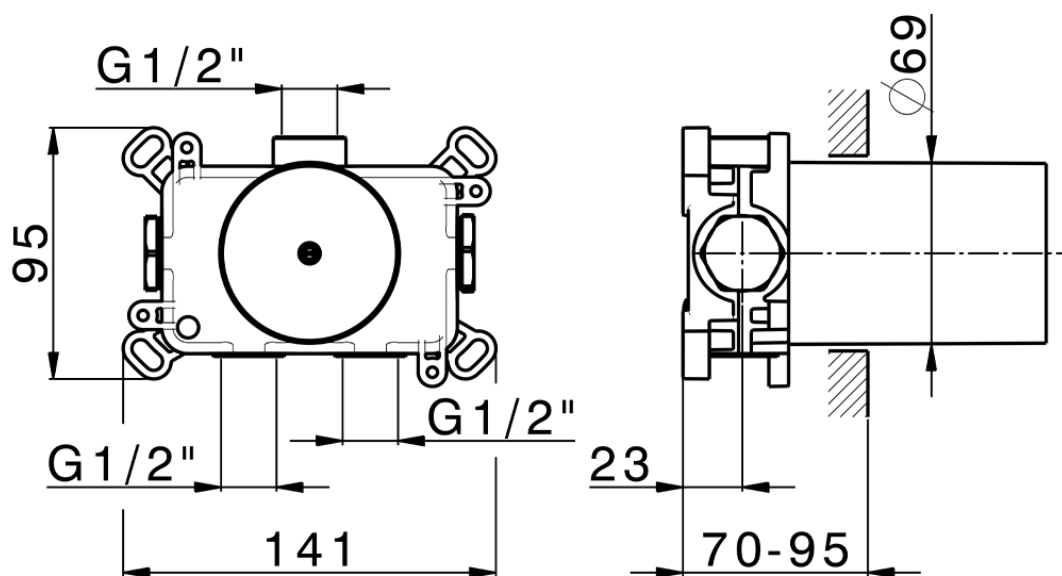

Parte externa para termostático empotrado PUSH&SHOWER_PS0G1030

PS0G1030

<https://es.huberitalia.com/parte-externa-para-termostatico-empotrado-pushshower-ps0g1030>

ZBOG1000

<https://es.huberitalia.com/parte-empotrada-termostatico-empotrado-zb0g1000>