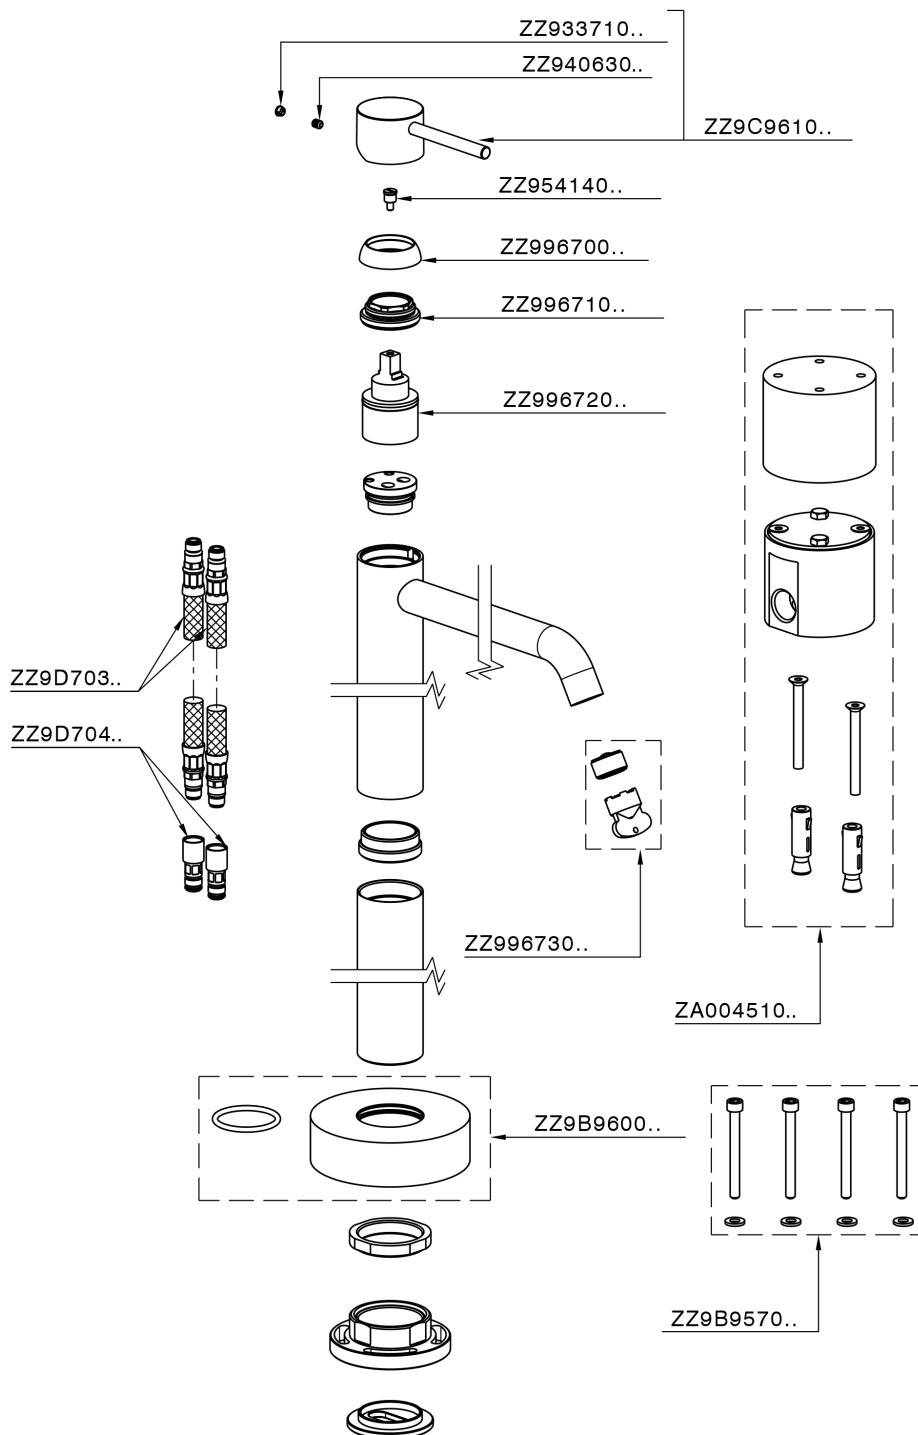

## Parte externa monomando de suelo M32\_MT014510

MT014510

<https://es.huberitalia.com/parte-externa-monomando-de-suelo-m32-mt014510>

Parte empotrada monomando free-standing EMPOTRADO\_ZB004510

ZB004510

<https://es.huberitalia.com/parte-empotrada-monomando-free-standing-empotrado-zb004510>