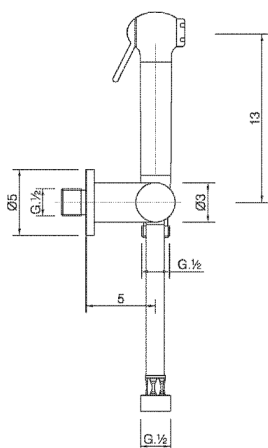

2026-05-20