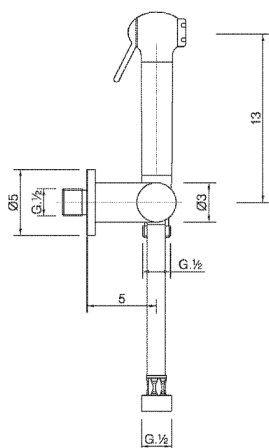

2026-04-15