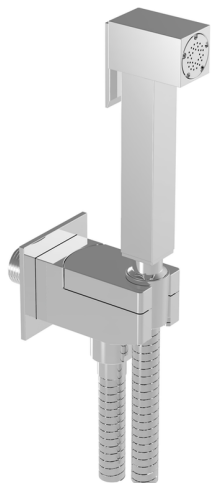

Kit ducha higiénica para bidé DUCHAS HIGIÉNICAS_EG007935

MODELO **EG007935**

Kit ducha higiénica para bidé, soporte mural cuadrado, apertura mono agua, Ducha higiénica de Latón, flexible PVC 120 cm

ACABADOS DISPONIBLES

21 21 Cromo

CARACTERÍSTICAS

Ducha higiénica

2024-12-22