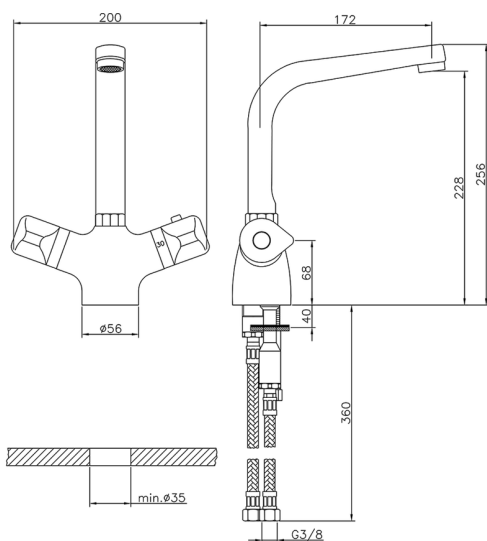

## Fregadero termostático COLECTIVIDAD\_CLT65010

MODELO **CLT65010**

Fregadero termostático, sin desagüe, caño giratorio, latiguillos acero G.3/8"

ACABADOS DISPONIBLES

**21** 21 Cromo

CARACTERÍSTICAS

Recambio Cartucho **24.04A.PP**

**Cartucho Termostático Plus P 8X20**