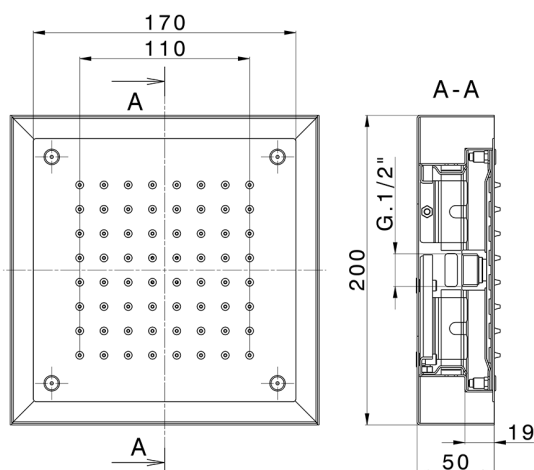

## Rociador de techo con cromoterapia 200x200 mm ZEN\_ZS1C0240

MODELO **ZS1C0240**

Rociador de techo con cromoterapia 200x200 mm, con cubierta exterior blanca, funciones lluvia, cromoterapia, con unidad de control y control inalámbrico, acero inoxidable AISI 304