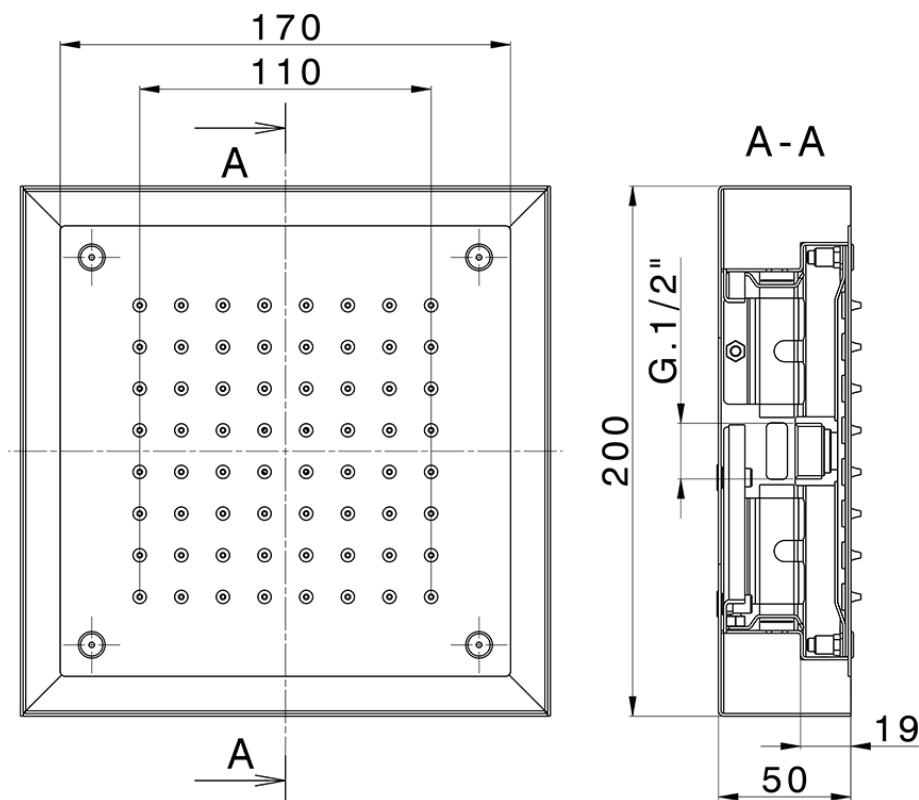

## Rociador de techo con cromoterapia 200x200 mm ZEN\_ZS1C0240

ZS1C0240

<https://es.huberitalia.com/rociador-de-techo-con-cromoterapia-200x200-mm-zen-zs1c0240>

2026-05-01