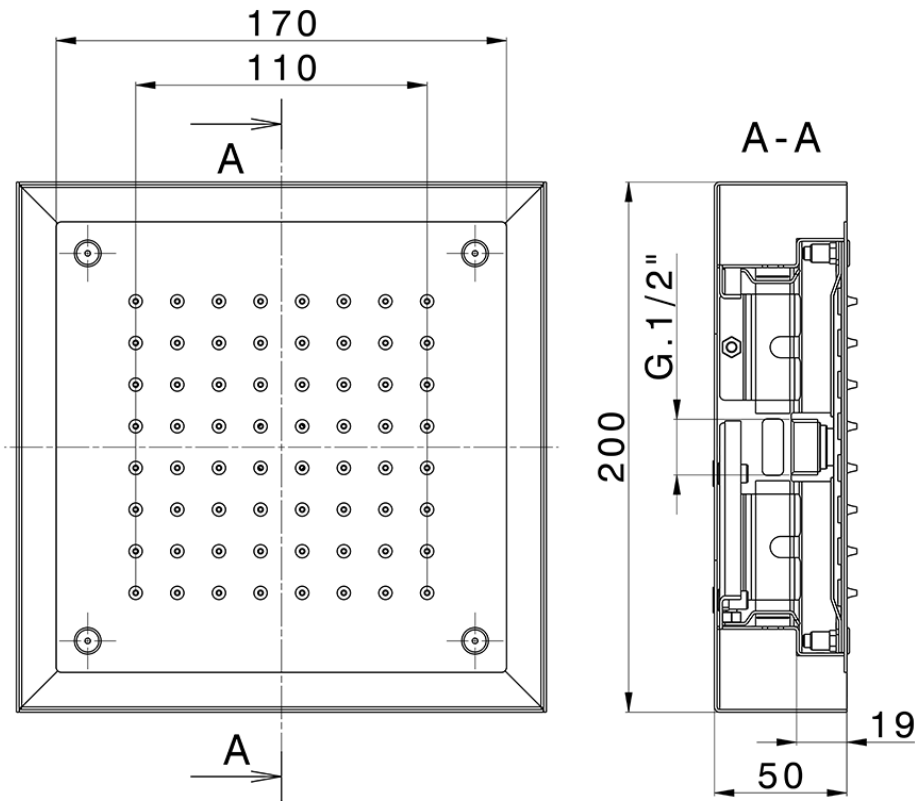

Rociador de techo con cromoterapia 200x200 mm ZEN\_ZS1C0240

ZS1C0240

<https://es.huberitalia.com/rociador-de-techo-con-cromoterapia-200x200-mm-zen-zs1c0240>

2026-07-03