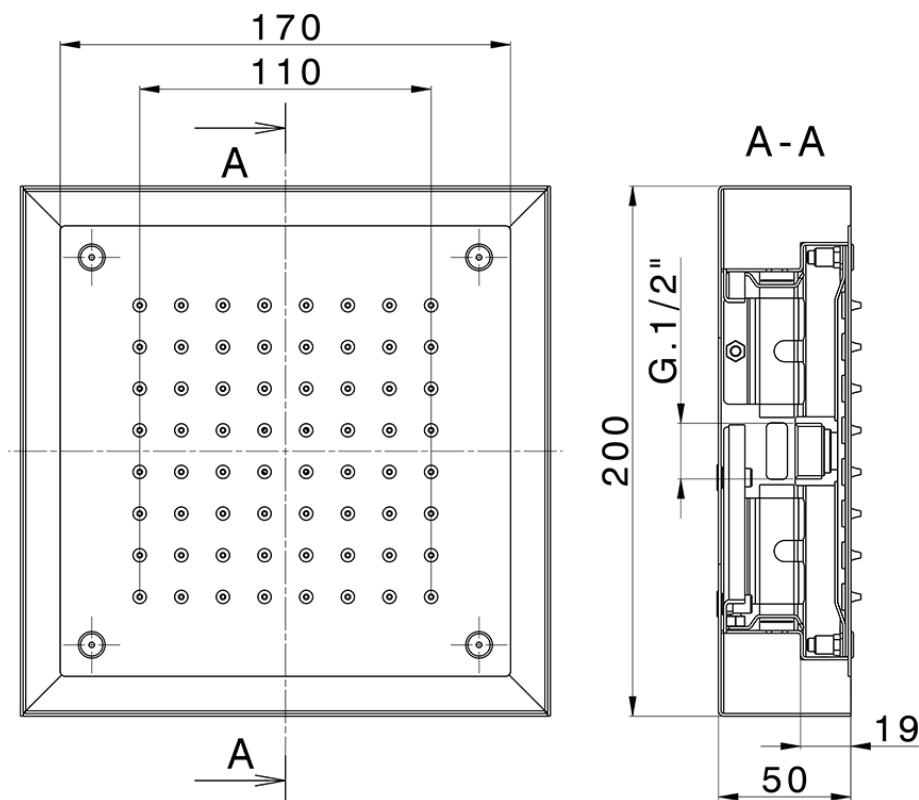

Rociador de techo con cromoterapia 200x200 mm ZEN_ZS1C0240

ZS1C0240

<https://es.huberitalia.com/rociador-de-techo-con-cromoterapia-200x200-mm-zen-zs1c0240>

2026-05-22