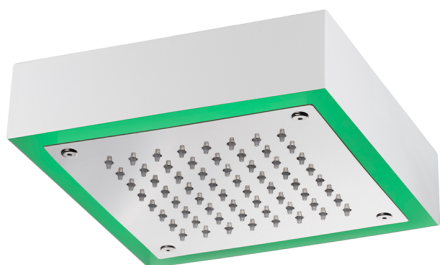

## Rociador de techo con cromoterapia 200x200 mm ZEN\_ZS1C0240

MODELO **ZS1C0240**

Rociador de techo con cromoterapia 200x200 mm, con cubierta exterior blanca, funciones lluvia, cromoterapia, con unidad de control y control inalámbrico, acero inoxidable AISI 304

### ACABADOS DISPONIBLES

- 
**D1** D1 Inox Cepillado
- 
**40** 40 Negro Mate
- 
**4Q** 4Q Blanco Mate
- 
**D2** D2 Inox brillo