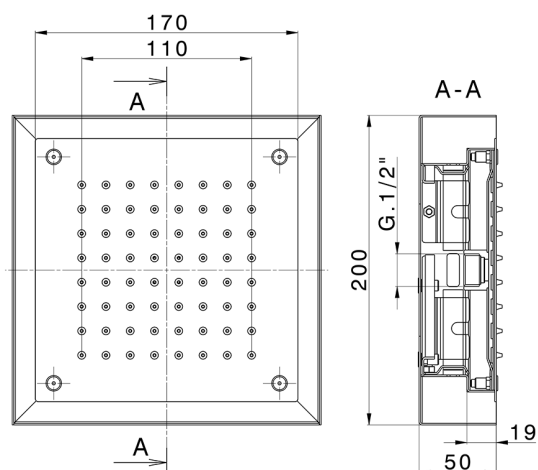

## Rociador de techo con cromoterapia 200x200 mm ZEN\_ZS1C0240

MODELO **ZS1C0240**

Rociador de techo con cromoterapia 200x200 mm, con cubierta exterior blanca, funciones lluvia, cromoterapia, con unidad de control y control inalámbrico, acero inoxidable AISI 304