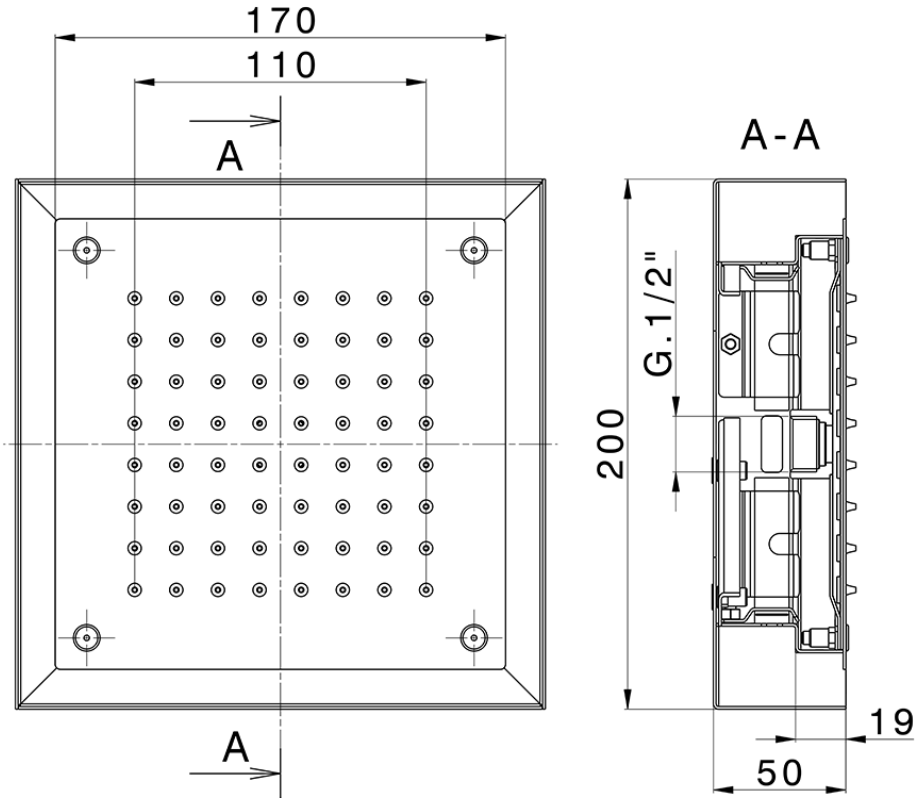

Rociador de techo con cromoterapia 200x200 mm ZEN_ZS1C0240

ZS1C0240

<https://es.huberitalia.com/rociador-de-techo-con-cromoterapia-200x200-mm-zen-zs1c0240>

2026-06-13