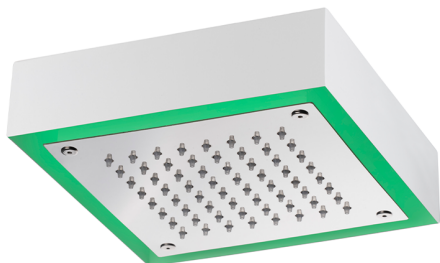

## Rociador de techo con cromoterapia 200x200 mm ZEN\_ZS1C0240

MODELO **ZS1C0240**

Rociador de techo con cromoterapia 200x200 mm, con cubierta exterior blanca, funciones lluvia, cromoterapia, con unidad de control y control inalámbrico, acero inoxidable AISI 304

### ACABADOS DISPONIBLES

-  **D1** D1 Inox Cepillado
-  **40** 40 Negro Mate
-  **4Q** 4Q Blanco Mate
-  **D2** D2 Inox brillo