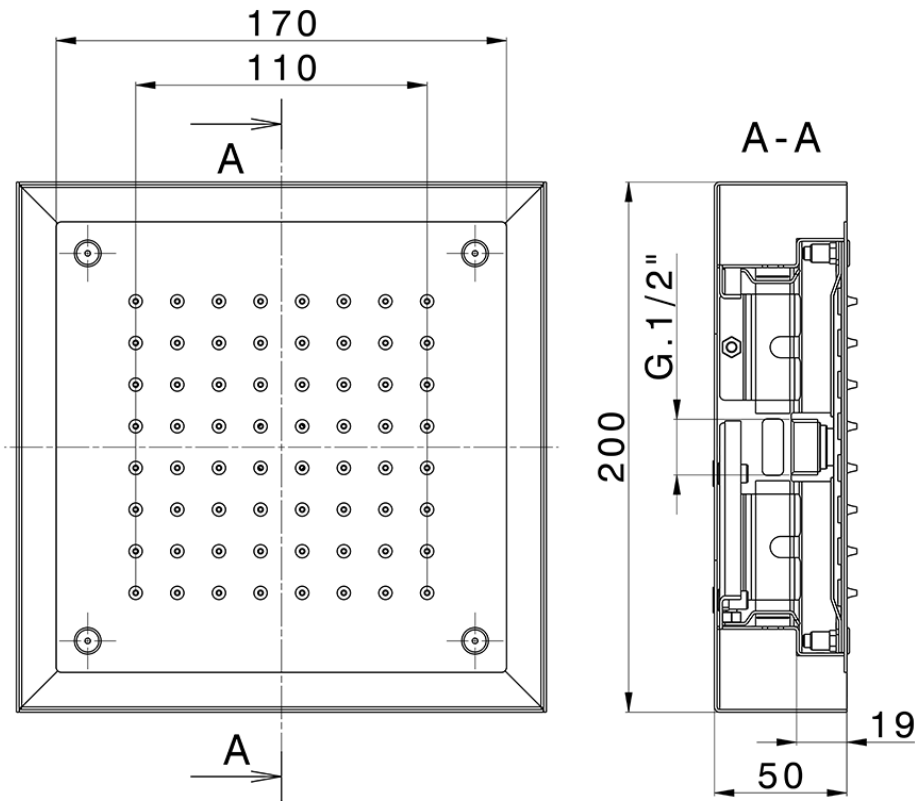

Rociador de techo con cromoterapia 200x200 mm ZEN_ZS1C0240

ZS1C0240

<https://es.huberitalia.com/rociador-de-techo-con-cromoterapia-200x200-mm-zen-zs1c0240>

2026-06-13