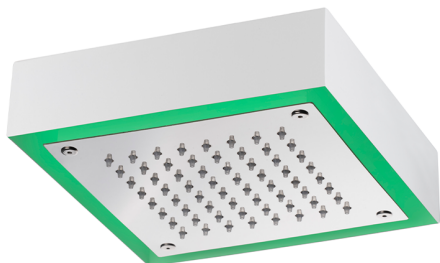

Rociador de techo con cromoterapia 200x200 mm ZEN_ZS1C0240

MODELO **ZS1C0240**

Rociador de techo con cromoterapia 200x200 mm, con cubierta exterior blanca, funciones lluvia, cromoterapia, con unidad de control y control inalámbrico, acero inoxidable AISI 304

ACABADOS DISPONIBLES

-  **D1** D1 Inox Cepillado
-  **40** 40 Negro Mate
-  **4Q** 4Q Blanco Mate
-  **D2** D2 Inox brillo

CARACTERÍSTICAS

2026-07-02