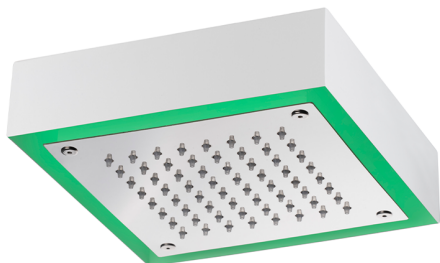

Rociador de techo con cromoterapia 200x200 mm ZEN_ZS1C0240

MODELO **ZS1C0240**

Rociador de techo con cromoterapia 200x200 mm, con cubierta exterior blanca, funciones lluvia, cromoterapia, con unidad de control y control inalámbrico, acero inoxidable AISI 304

ACABADOS DISPONIBLES

-  **D1** D1 Inox Cepillado
-  **40** 40 Negro Mate
-  **4Q** 4Q Blanco Mate
-  **D2** D2 Inox brillo

CARACTERÍSTICAS

2026-06-13