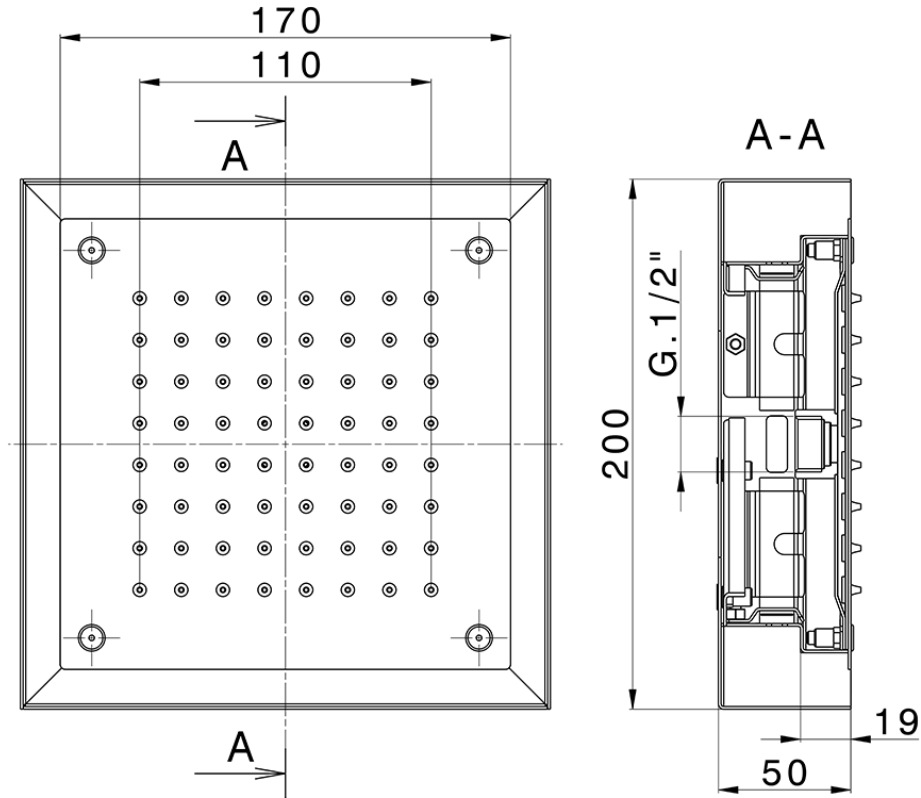

Rociador de techo con cromoterapia 200x200 mm ZEN_ZS1C0240

ZS1C0240

<https://es.huberitalia.com/rociador-de-techo-con-cromoterapia-200x200-mm-zen-zs1c0240>

2026-06-25