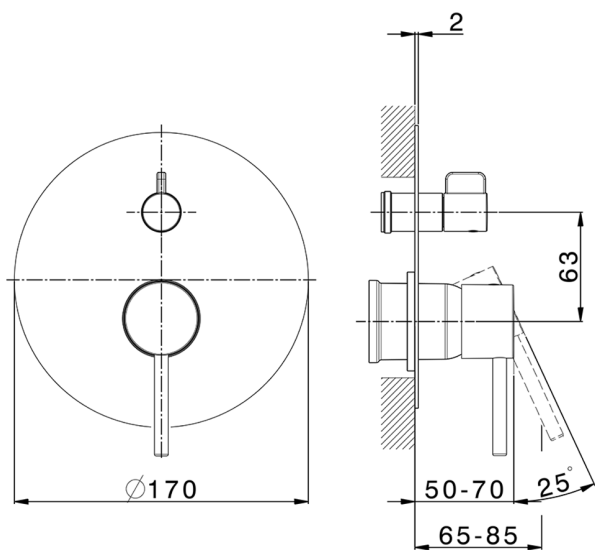

## Parte externa monomando empotrado 2 salidas M32\_MT002300

MODELO **MT002300**

Parte externa monomando empotrado 2 salidas, Desviador giratorio 2 salidas, sin parte empotrada, para art. Easy-Box ZB000230

### CARACTERÍSTICAS

Instalación **Empotrado**  
 Empotrado 1 **ZB000230**

## Parte empotrada monomando baño/ducha Easy-Box EMPOTRADO\_ZB000230

MODELO **ZB000230**

Parte empotrada monomando baño/ducha Easy-Box, Desviador giratorio 2 salidas, sin parte externa, con caja de protección

2-3mm: XX 65-85

10mm: XX 60-80

2026-06-15