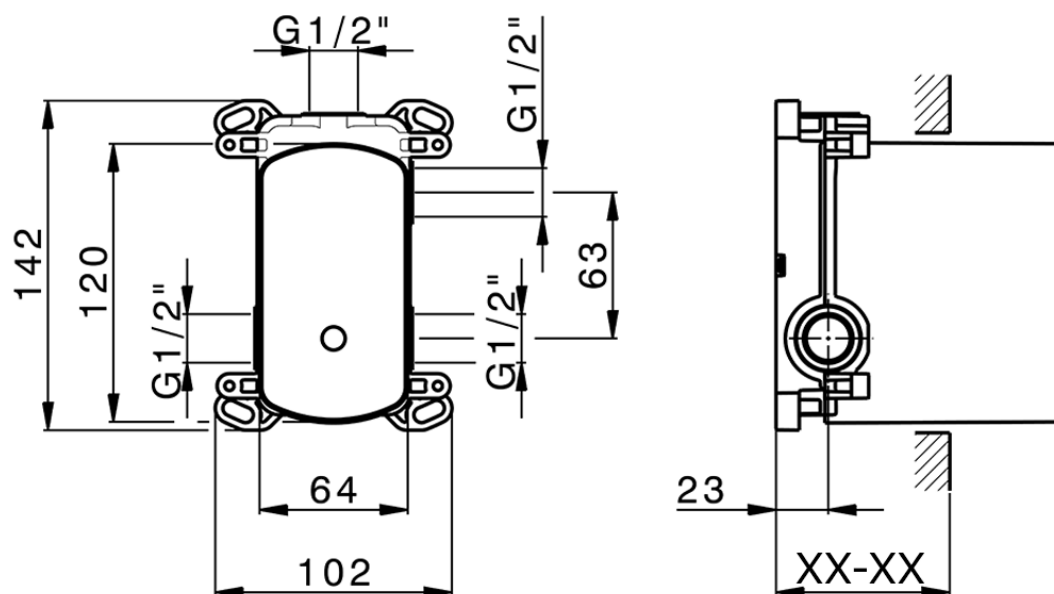

Parte externa monomando empotrado 2 salidas M32\_MT002300

MT002300

<https://es.huberitalia.com/parte-externa-monomando-empotrado-2-salidas-m32-mt002300>

Piastra/Plate/Plaque/Platte/Placa

2-3mm: XX 65-85

10mm: XX 60-80