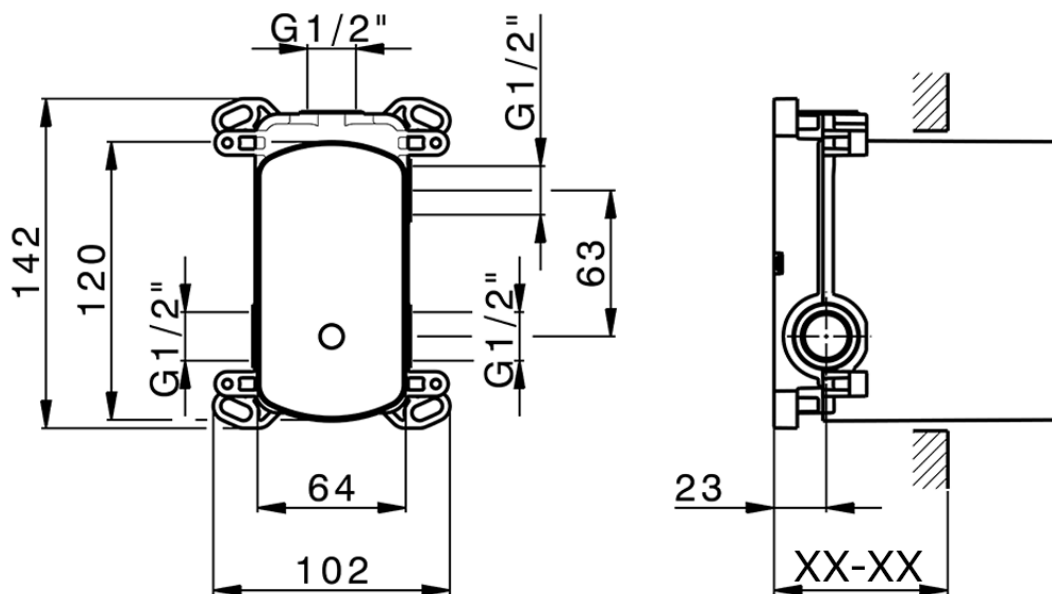

Parte externa monomando empotrado 2 salidas M32_MT002300

MT002300

<https://es.huberitalia.com/parte-externa-monomando-empotrado-2-salidas-m32-mt002300>

Piastra/Plate/Plaque/Platte/Placa

2-3mm: XX 65-85

10mm: XX 60-80