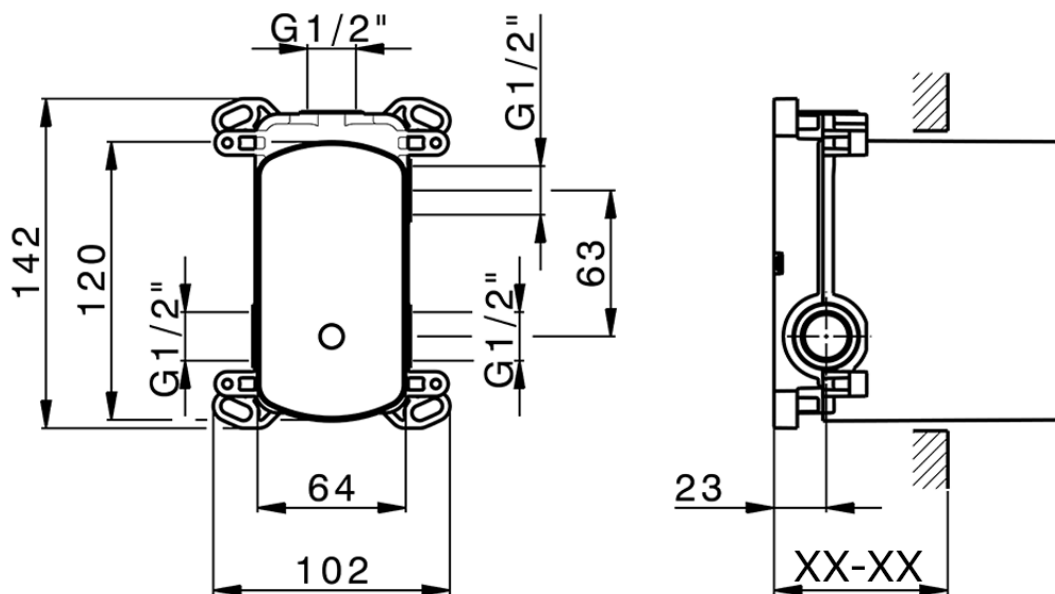

Parte externa monomando empotrado 2 salidas M32\_MT002300

MT002300

<https://es.huberitalia.com/parte-externa-monomando-empotrado-2-salidas-m32-mt002300>

Piastra/Plate/Plaque/Platte/Placa

2-3mm: XX 65-85

10mm: XX 60-80