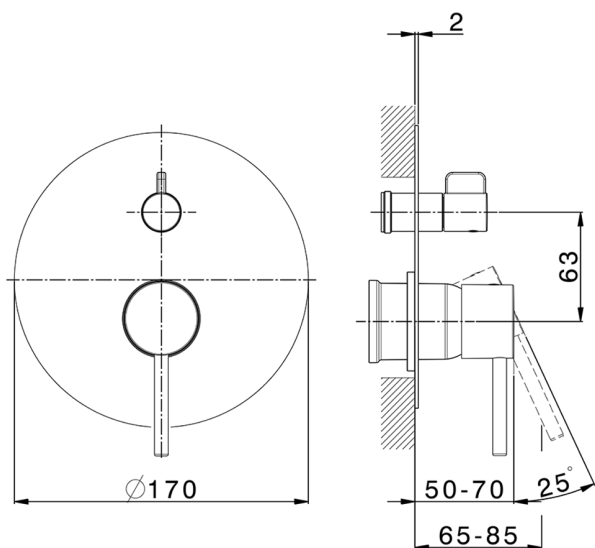

Parte externa monomando empotrado 2 salidas M32_MT002300

MODELO **MT002300**

Parte externa monomando empotrado 2 salidas, Desviador giratorio 2 salidas, sin parte empotrada, para art. Easy-Box ZB000230

ACABADOS DISPONIBLES

-  **21** 21 Cromo
-  **26** 26 Cobre Viejo
-  **2F** 2F Níquel Cepillado
-  **2W** 2W Oro Cepillado
-  **40** 40 Negro Mate
-  **4Q** 4Q Blanco Mate

CARACTERÍSTICAS

Instalación **Empotrado**
 Empotrado 1 **ZB000230**

Parte empotrada monomando baño/ducha Easy-Box EMPOTRADO_ZB000230

MODELO **ZB000230**

Parte empotrada monomando baño/ducha Easy-Box, Desviador giratorio 2 salidas, sin parte externa, con caja de protección

ACABADOS DISPONIBLES

04 04 Sin Acabado

CARACTERÍSTICAS

Instalación	Empotrado
Recambio Cartucho	ZZ92909000
Cartucho Monomando 35 mm	
Empotrado	1

Piastra/Plate/Plaque/Platte/Placa

2-3mm: XX 65-85

10mm: XX 60-80