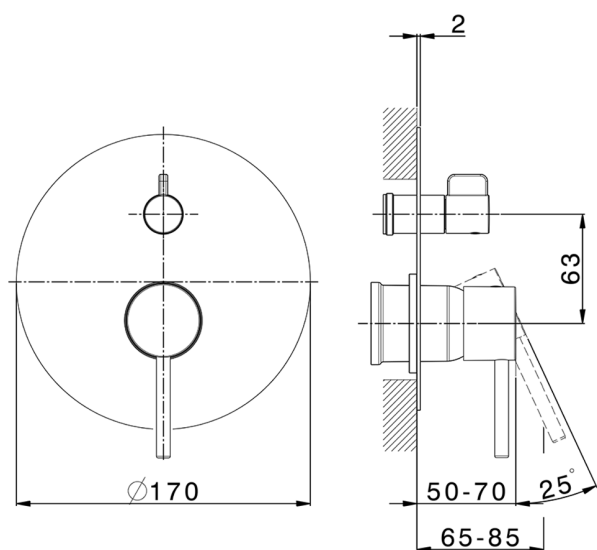

Parte externa monomando empotrado 2 salidas M32_MT002300

MODELO **MT002300**

Parte externa monomando empotrado 2 salidas, Desviador giratorio 2 salidas, sin parte empotrada, para art. Easy-Box ZB000230

ACABADOS DISPONIBLES

-  **21** 21 Cromo
-  **26** 26 Cobre Viejo
-  **2F** 2F Níquel Cepillado
-  **2W** 2W Oro Cepillado
-  **40** 40 Negro Mate
-  **4Q** 4Q Blanco Mate

CARACTERÍSTICAS

Instalación **Empotrado**
 Empotrado 1 **ZB000230**

Parte empotrada monomando baño/ducha Easy-Box EMPOTRADO_ZB000230

MODELO **ZB000230**

Parte empotrada monomando baño/ducha Easy-Box, Desviador giratorio 2 salidas, sin parte externa, con caja de protección

ACABADOS DISPONIBLES

04 04 Sin Acabado

CARACTERÍSTICAS

Instalación	Empotrado
Recambio Cartucho	ZZ92909000
Cartucho Monomando 35 mm	
Empotrado	1

Piastra/Plate/Plaque/Platte/Placa

2-3mm: XX 65-85

10mm: XX 60-80