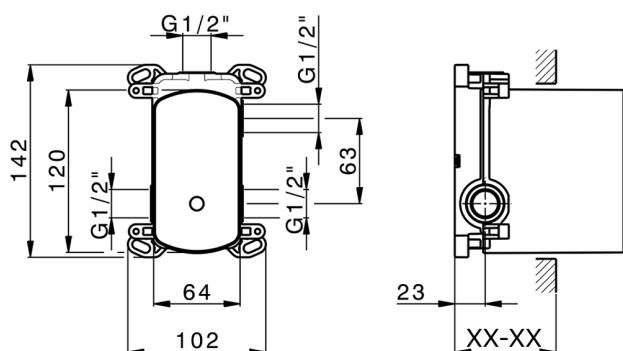

Parte externa monomando empotrado 2 salidas M32_MT002300

MODELO **MT002300**

Parte externa monomando empotrado 2 salidas, Desviador giratorio 2 salidas, sin parte empotrada, para art. Easy-Box ZB000230

ACABADOS DISPONIBLES

-  **21** 21 Cromo
-  **26** 26 Cobre Viejo
-  **2F** 2F Níquel Cepillado
-  **2W** 2W Oro Cepillado
-  **40** 40 Negro Mate
-  **4Q** 4Q Blanco Mate

CARACTERÍSTICAS

Instalación **Empotrado**
Empotrado 1 **ZB000230**

Parte empotrada monomando baño/ducha Easy-Box EMPOTRADO_ZB000230

MODELO **ZB000230**

Parte empotrada monomando baño/ducha Easy-Box, Desviador giratorio 2 salidas, sin parte externa, con caja de protección

ACABADOS DISPONIBLES

CARACTERÍSTICAS

Instalación	Empotrado
Recambio Cartucho	ZZ92909000
Cartucho Monomando 35 mm	
Empotrado	1

Piastra/Plate/Plaque/Platte/Placa

2-3mm: XX 65-85

10mm: XX 60-80

2026-06-10