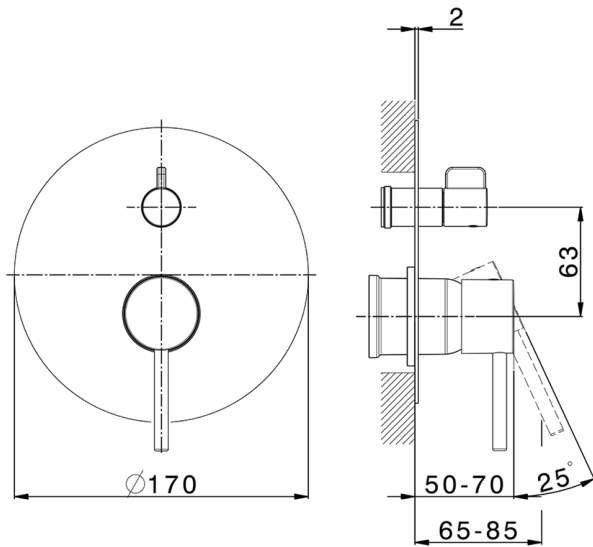

Parte externa monomando empotrado 2 salidas M32_MT002300

MODELO **MT002300**

Parte externa monomando empotrado 2 salidas, Desviador giratorio 2 salidas, sin parte empotrada, para art. Easy-Box ZB000230

ACABADOS DISPONIBLES

-  **21** 21 Cromo
-  **26** 26 Cobre Viejo
-  **2F** 2F Níquel Cepillado
-  **2W** 2W Oro Cepillado
-  **40** 40 Negro Mate
-  **4Q** 4Q Blanco Mate

CARACTERÍSTICAS

Instalación **Empotrado**
Empotrado 1 **ZB000230**

Parte empotrada monomando baño/ducha Easy-Box EMPOTRADO_ZB000230

MODELO **ZB000230**

Parte empotrada monomando baño/ducha Easy-Box, Desviador giratorio 2 salidas, sin parte externa, con caja de protección

ACABADOS DISPONIBLES

CARACTERÍSTICAS

Instalación	Empotrado
Recambio Cartucho	ZZ92909000
Cartucho Monomando 35 mm	
Empotrado	1

Piastra/Plate/Plaque/Platte/Placa

2-3mm: XX 65-85

10mm: XX 60-80

2026-06-10