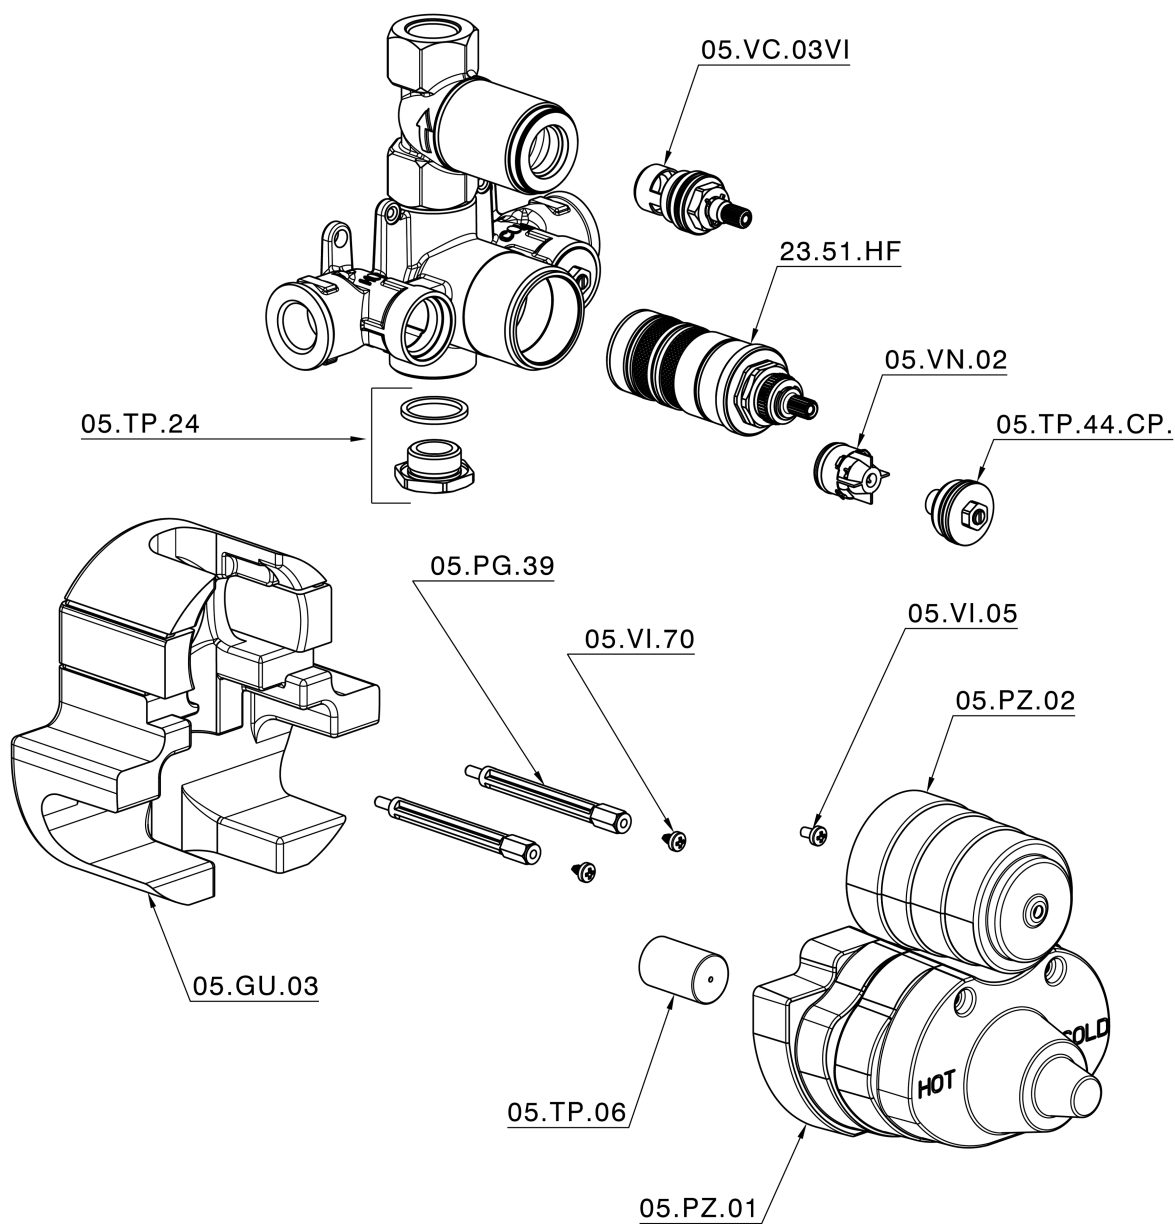

## Parte externa termostático ducha emp. 1 salida CROISSETTE\_CS007280

CS007280

<https://es.huberitalia.com/parte-externa-termostatico-ducha-emp-1-salida-croisette-cs007280>

## Parte empotrada termostático ducha 1 salida EMPOTRADO\_ZB007341

ZB007341

<https://es.huberitalia.com/parte-empotrada-termostatico-ducha-1-salida-empotrado-zb007341>

## Parte empotrada termostático ducha 1 salida EMPOTRADO\_ZB007281

ZB007281

<https://es.huberitalia.com/parte-empotrada-termostatico-ducha-1-salida-empotrado-zb007281>

2024-12-22