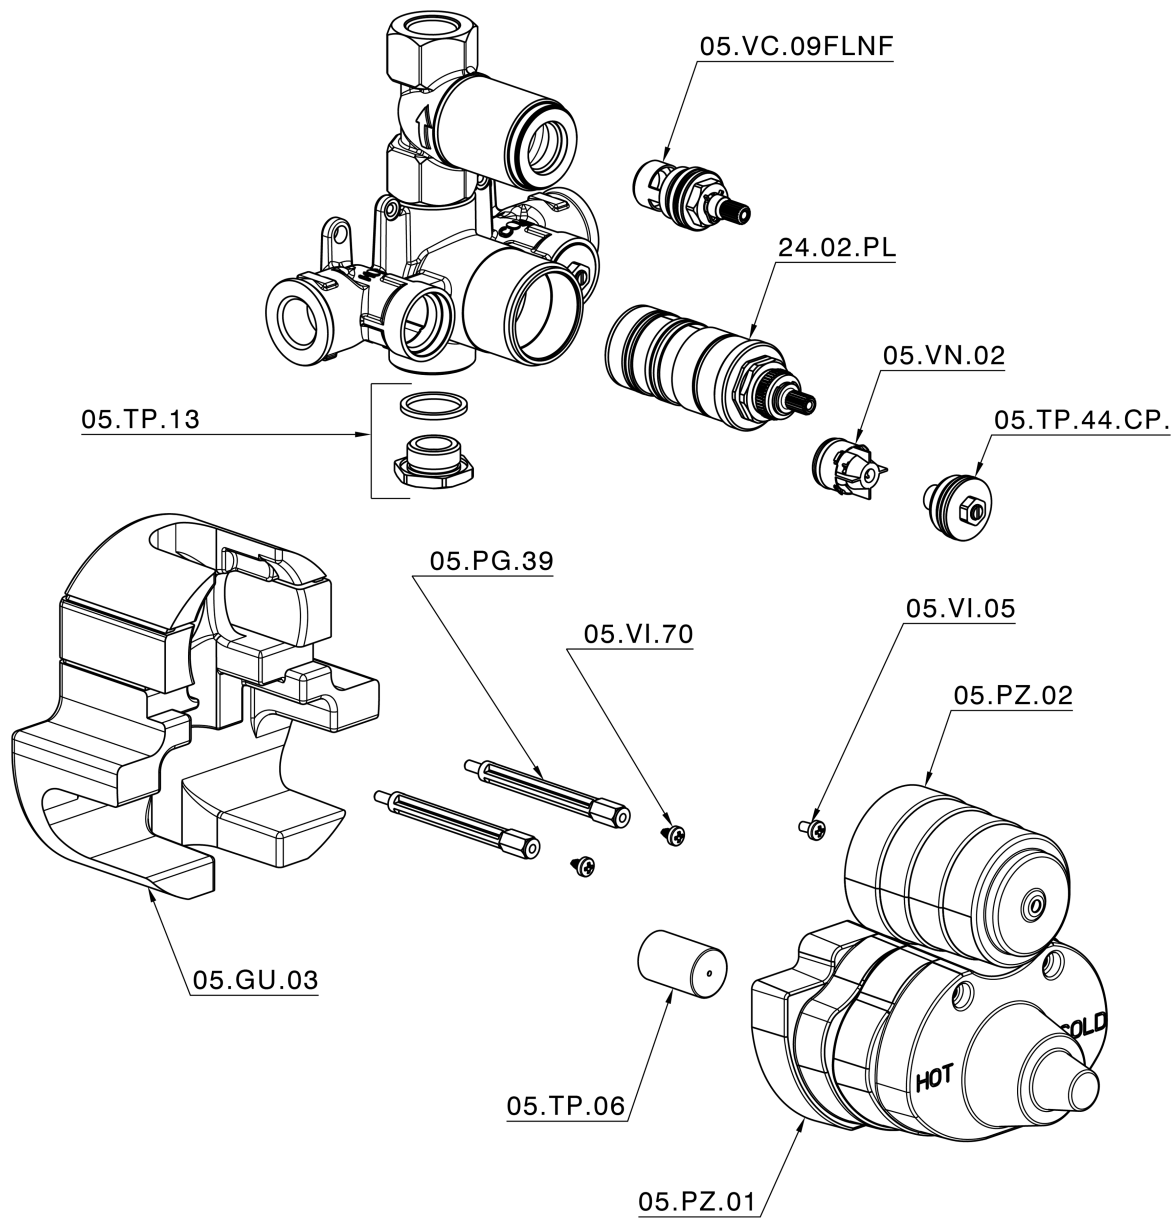

## Parte externa termostático ducha emp. 1 salida CROISSETTE\_CS007280

CS007280

<https://es.huberitalia.com/parte-externa-termostatico-ducha-emp-1-salida-croisette-cs007280>

## Parte empotrada termostático ducha 1 salida EMPOTRADO\_ZB007341

ZB007341

<https://es.huberitalia.com/parte-empotrada-termostatico-ducha-1-salida-empotrado-zb007341>

## Parte empotrada termostático ducha 1 salida EMPOTRADO\_ZB007281

ZB007281

<https://es.huberitalia.com/parte-empotrada-termostatico-ducha-1-salida-empotrado-zb007281>

2024-12-22