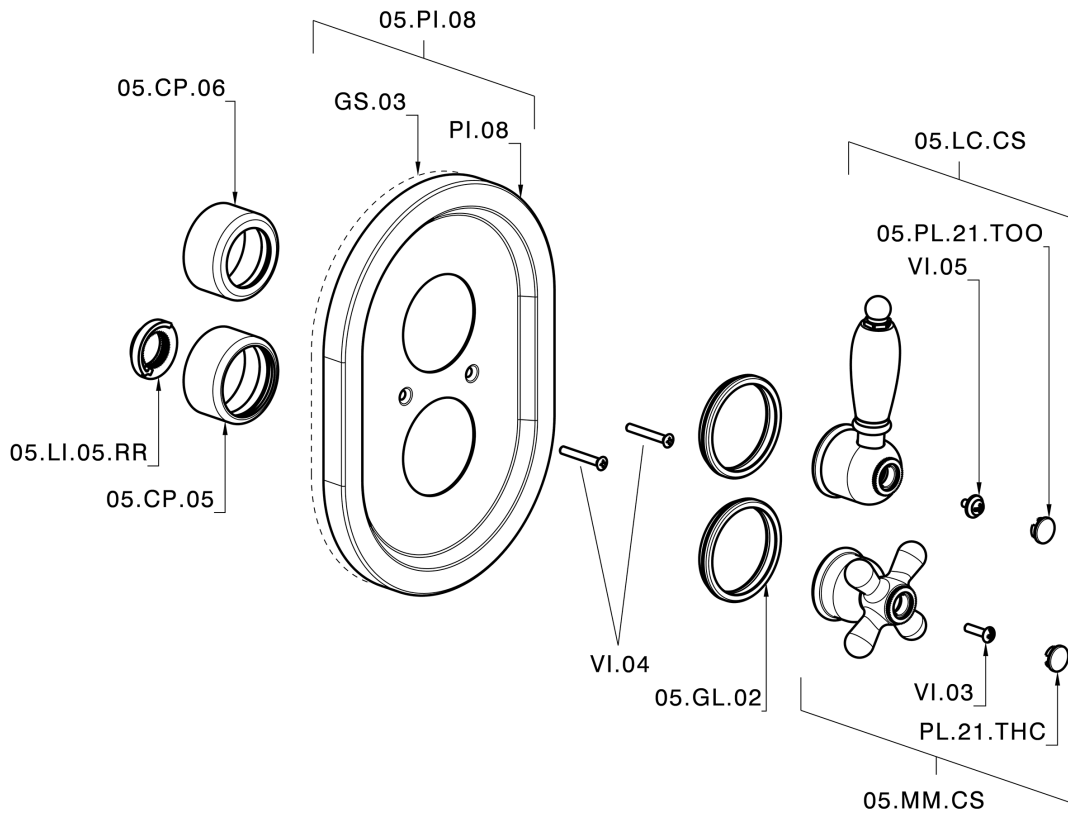

## Parte externa termostático ducha emp. 1 salida CROISSETTE\_CS007280

CS007280

<https://es.huberitalia.com/parte-externa-termostatico-ducha-emp-1-salida-croisette-cs007280>

## Parte empotrada termostático ducha 1 salida EMPOTRADO\_ZB007341

ZB007341

<https://es.huberitalia.com/parte-empotrada-termostatico-ducha-1-salida-empotrado-zb007341>

## Parte empotrada termostático ducha 1 salida EMPOTRADO\_ZB007281

ZB007281

<https://es.huberitalia.com/parte-empotrada-termostatico-ducha-1-salida-empotrado-zb007281>

2024-12-22