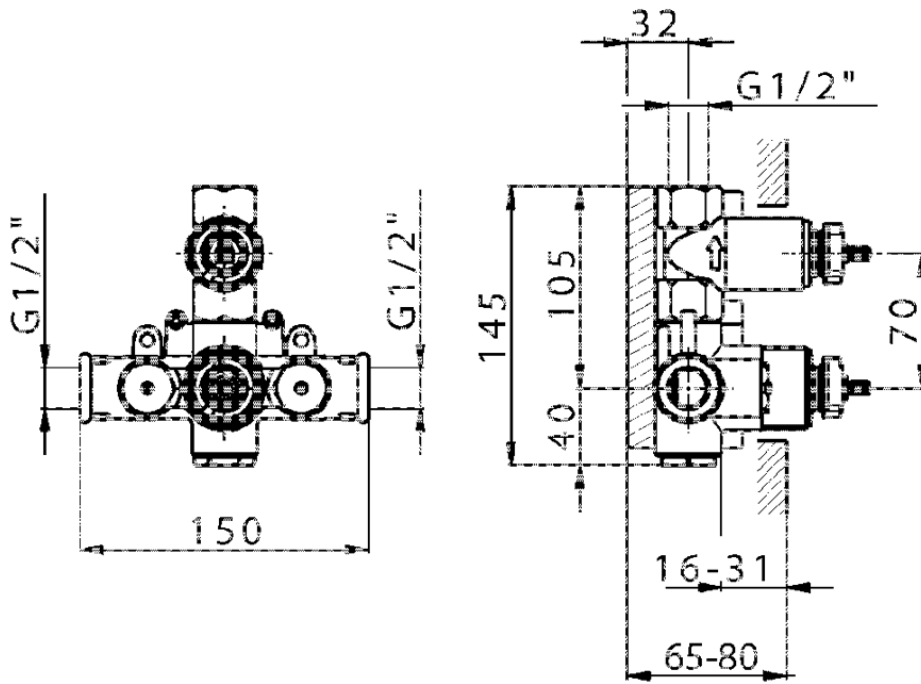

Parte externa termostático ducha emp. 1 salida CROISETTE_CS007280

CS007280

<https://es.huberitalia.com/parte-externa-termostatico-ducha-emp-1-salida-croisette-cs007280>

ZB007341

<https://es.huberitalia.com/parte-empotrada-termostatico-ducha-1-salida-empotrado-zb007341>

ZB007281

<https://es.huberitalia.com/parte-empotrada-termostatico-ducha-1-salida-empotrado-zb007281>

2024-12-22