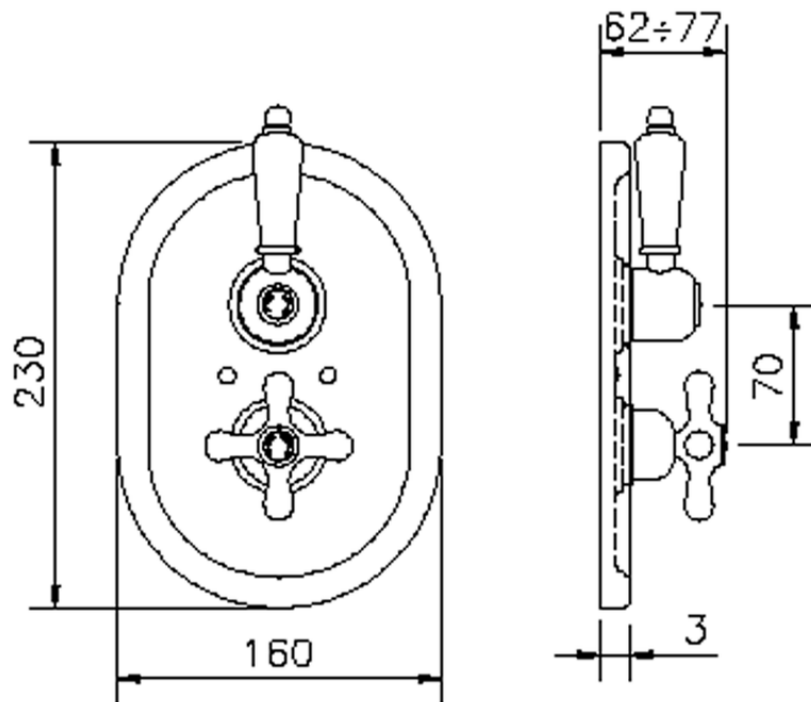

Parte externa termostático ducha emp. 1 salida CROISETTE_CS007280

CS007280

<https://es.huberitalia.com/parte-externa-termostatico-ducha-emp-1-salida-croisette-cs007280>

ZB007341

<https://es.huberitalia.com/parte-empotrada-termostatico-ducha-1-salida-empotrado-zb007341>

ZB007281

<https://es.huberitalia.com/parte-empotrada-termostatico-ducha-1-salida-empotrado-zb007281>

2024-12-22