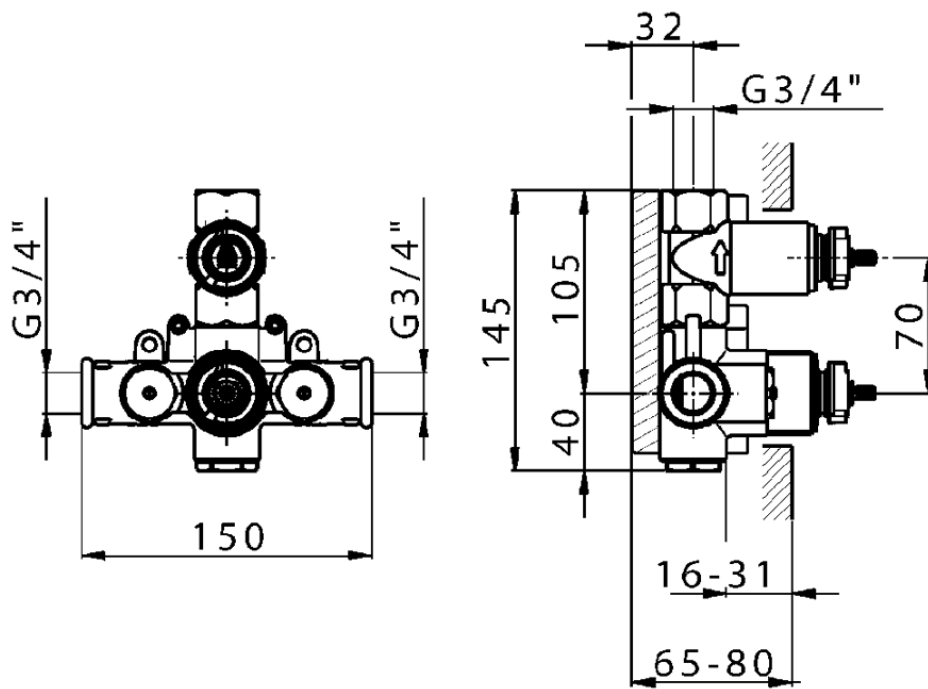

Parte externa termostático ducha emp. 1 salida CROISETTE_CS007280

CS007280

<https://es.huberitalia.com/parte-externa-termostatico-ducha-emp-1-salida-croisette-cs007280>

ZB007341

<https://es.huberitalia.com/parte-empotrada-termostatico-ducha-1-salida-empotrado-zb007341>

ZB007281

<https://es.huberitalia.com/parte-empotrada-termostatico-ducha-1-salida-empotrado-zb007281>

2024-12-22