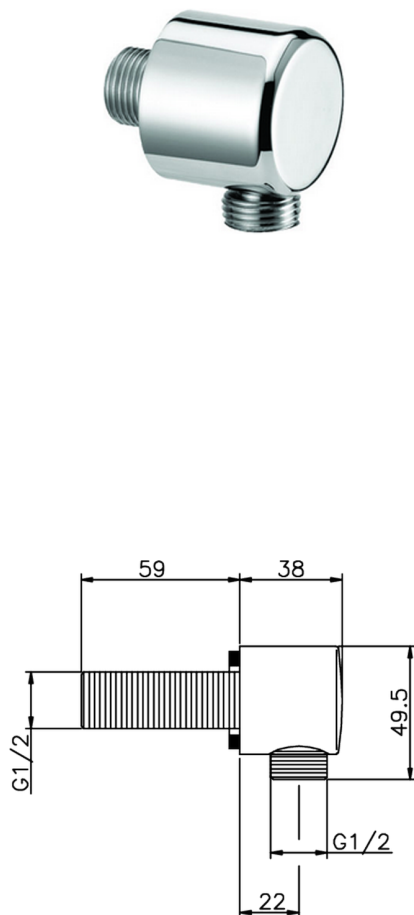

Toma de agua SHOWER_SS017320

MODELO **SS017320**

Toma de agua

ACABADOS DISPONIBLES

-  **21** 21 Cromo
-  **2B** 2B Níquel Brillo
-  **2F** 2F Níquel Cepillado
-  **40** 40 Negro Mate
-  **4Q** 4Q Blanco Mate