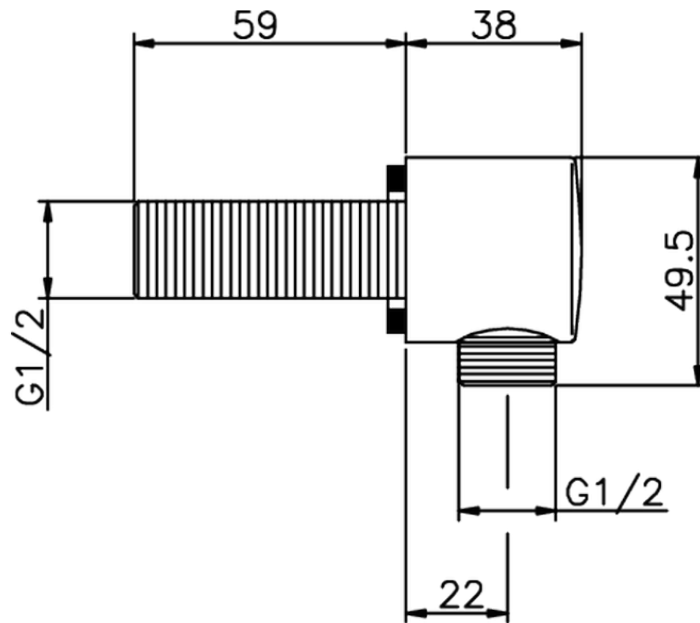

Toma de agua SHOWER_SS017320

SS017320

<https://es.huberitalia.com/toma-de-agua-shower-ss017320>

2026-04-10