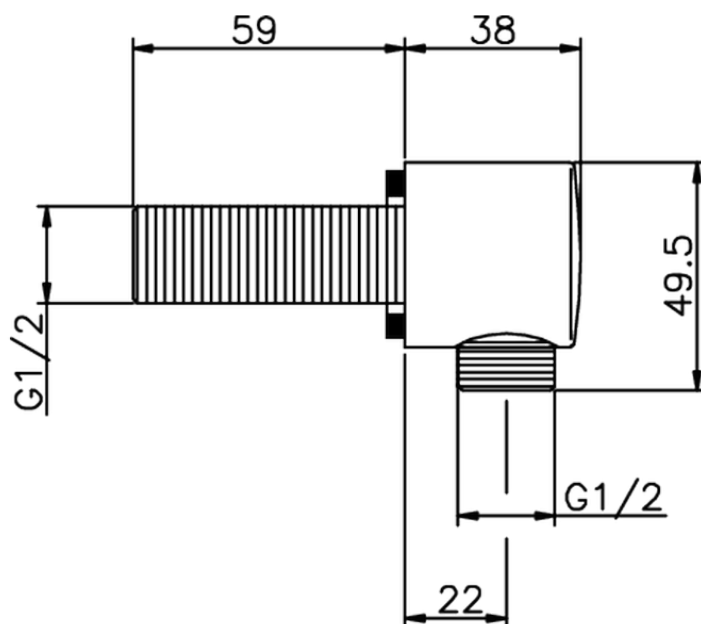

Toma de agua SHOWER_SS017320

SS017320

<https://es.huberitalia.com/toma-de-agua-shower-ss017320>

2026-05-01