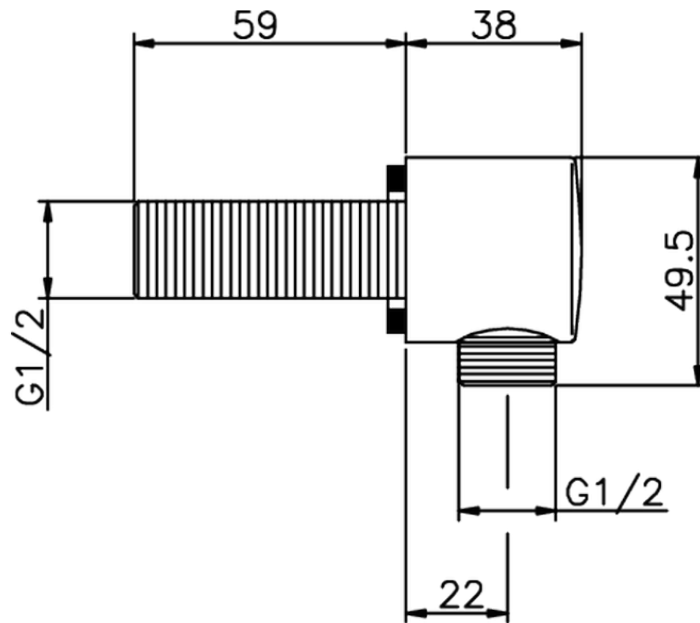

Toma de agua SHOWER_SS017320

SS017320

<https://es.huberitalia.com/toma-de-agua-shower-ss017320>

2026-06-30