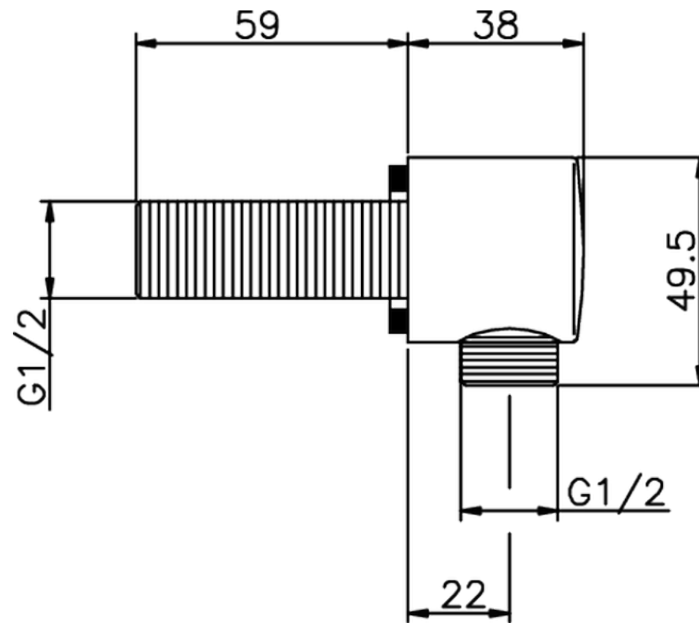

Toma de agua SHOWER_SS017320

SS017320

<https://es.huberitalia.com/toma-de-agua-shower-ss017320>

2026-04-10