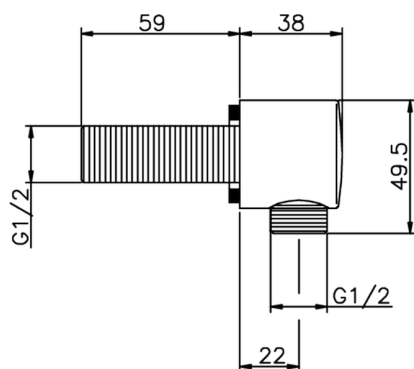

Toma de agua SHOWER_SS017320

MODELO **SS017320**

Toma de agua

ACABADOS DISPONIBLES

- **21** 21 Cromo
- **2B** 2B Níquel Brillo
- **2F** 2F Níquel Cepillado
- **40** 40 Negro Mate
- **4Q** 4Q Blanco Mate

CARACTERÍSTICAS

2026-05-01