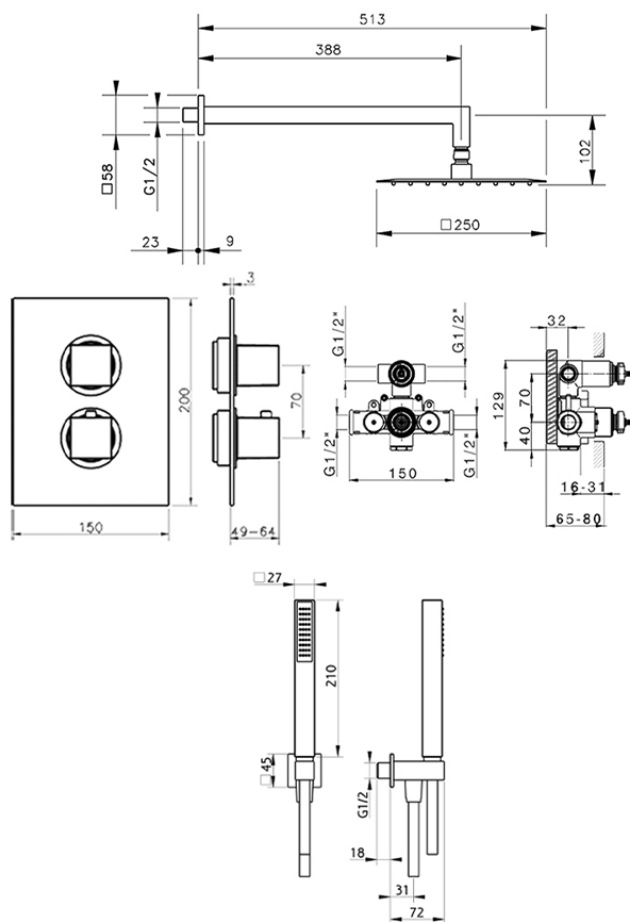

Conjunto ducha termostática empotrada NUOVA EGO\_NE0KT010

NE0KT010

<https://es.huberitalia.com/conjunto-ducha-termostatica-empotrada-nuova-ego-ne0kt010>

2024-11-21