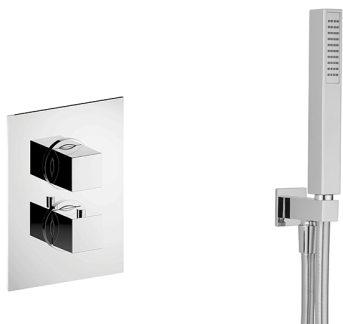

## Conjunto ducha termostática empotrada NUOVA EGO\_NE0KT010

MODELO **NE0KT010**

Conjunto ducha termostática empotrada, mezclador termostático empotrado 1/2", devia stop 2 salidas, soporte duchita mural con toma de agua, brazo ducha L.400 mm, rociador cuadrado 250x250 mm es.2 mm INOX, duchita una función minimal. cuadrada 27x27mm ABS, toma de agua 1/2", flexible liso SILVERFLEX 150 cm

ACABADOS DISPONIBLES

-  **21** 21 Cromo
-  **2F** 2F Níquel Cepillado
-  **40** 40 Negro Mate
-  **4Q** 4Q Blanco Mate

CARACTERÍSTICAS

Recambio Cartucho **24.04A.PP**

**Cartucho Termostático Plus P 8X20**

### DeviaStop

La tecnología Huber DeviaStop le permite ajustar el caudal de agua y dirigirla hacia la salida elegida (rociador superior, ducha de mano, etc.).