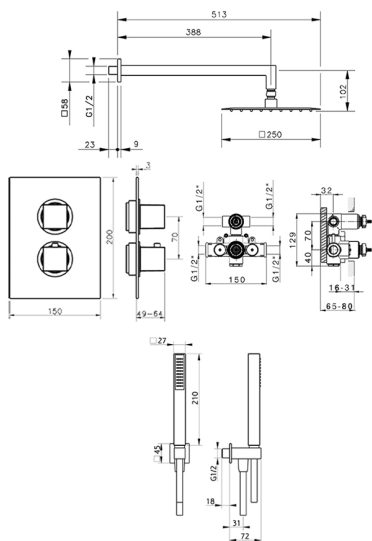

## Conjunto ducha termostática empotrada NUOVA EGO\_NE0KT010

MODELO **NE0KT010**

Conjunto ducha termostática empotrada, mezclador termostático empotrado 1/2", devia stop 2 salidas, soporte duchita mural con toma de agua, brazo ducha L.400 mm, rociador cuadrado 250x250 mm es.2 mm INOX, duchita una función minimal. cuadrada 27x27mm ABS, toma de agua 1/2", flexible liso SILVERFLEX 150 cm

ACABADOS DISPONIBLES

-  **21** 21 Cromo
-  **2F** 2F Níquel Cepillado
-  **40** 40 Negro Mate
-  **4Q** 4Q Blanco Mate

CARACTERÍSTICAS

Recambio Cartucho **24.04A.PP**

**Cartucho Termostático Plus P 8X20**

### DeviaStop

La tecnología Huber DeviaStop le permite ajustar el caudal de agua y dirigirla hacia la salida elegida (rociador superior, ducha de mano, etc.).