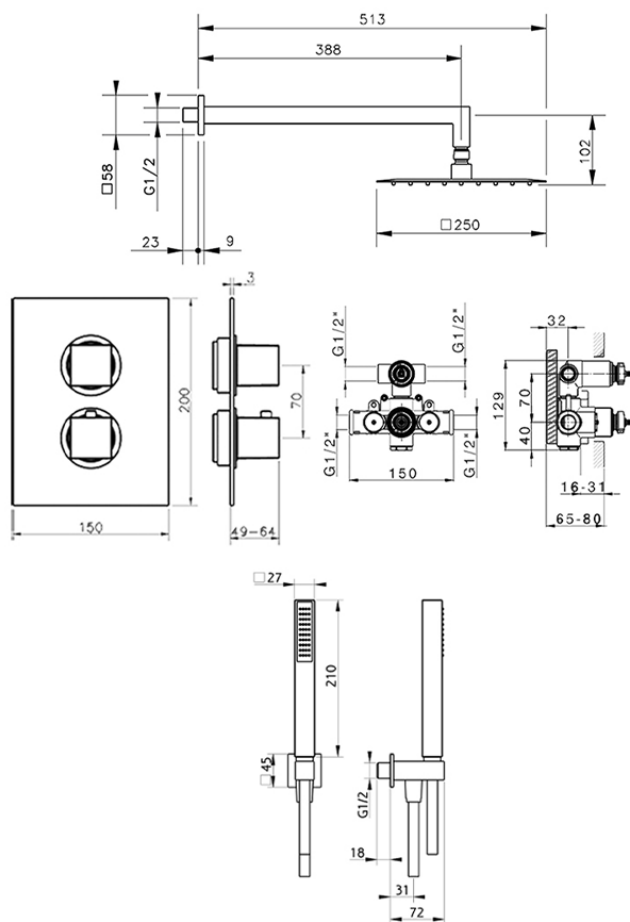

Conjunto ducha termostática empotrada NUOVA EGO_NE0KT010

NE0KT010

<https://es.huberitalia.com/conjunto-ducha-termostatica-empotrada-nuova-ego-ne0kt010>

2024-11-23