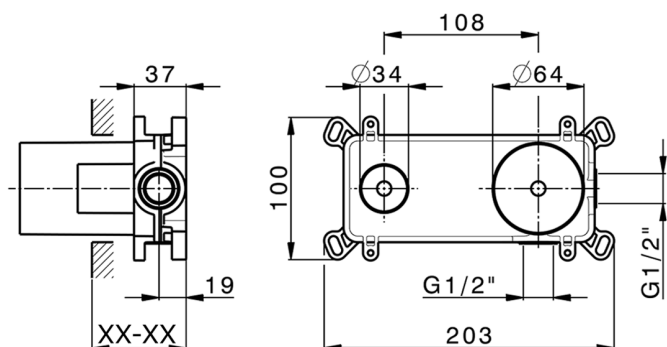

Parte externa monomando lavabo de pared M32_MT005512

MODELO **MT005512**

Parte externa monomando lavabo de pared, sin parte empotrada, caño L.300 mm, para art. Easy-Box ZB002450 y art. ZB025510

ACABADOS DISPONIBLES

-  **21** 21 Cromo
-  **26** 26 Cobre Viejo
-  **2F** 2F Níquel Cepillado
-  **2W** 2W Oro Cepillado
-  **40** 40 Negro Mate
-  **4Q** 4Q Blanco Mate

CARACTERÍSTICAS

Instalación	Empotrado
Empotrado 1	ZB002450

Parte empotrada monomando lavabo de pared Easy-Box EMPOTRADO_ZB002450

MODELO **ZB002450**

Parte empotrada monomando lavabo de pared Easy-Box, con caja de protección, sin parte externa

ACABADOS DISPONIBLES

CARACTERÍSTICAS

Empotrado **1**
 Recambio Cartucho **ZZ95409000**
Cartucho Monomando 35 mm

Piastra/Plate/Plaque/Platte/Placa

2-3mm: XX 56-76

10mm: XX 48-68

EcoStop

La función EcoStop limita el caudal del agua aproximadamente el 50% de la salida máxima con una leve resistencia en la maneta. Basta con empujar ligeramente más allá de la mitad del tope sólo cuando se requiera la salida máxima de agua. Esto permitirá ahorrar hasta un 50% de agua.