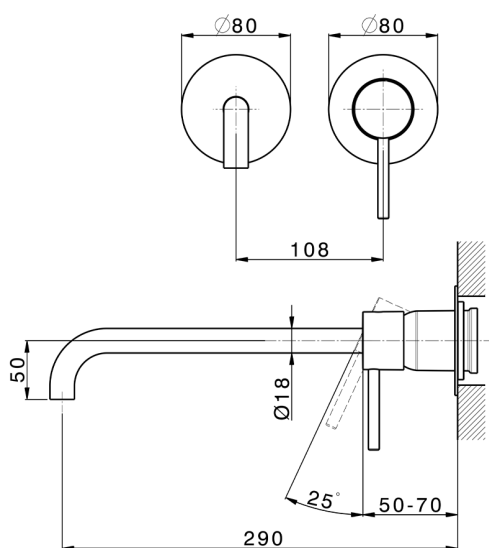

Parte externa monomando lavabo de pared M32_MT005512

MODELO **MT005512**

Parte externa monomando lavabo de pared, sin parte empotrada, caño L.300 mm, para art. Easy-Box ZB002450 y art. ZB025510

ACABADOS DISPONIBLES

-  **21** 21 Cromo
-  **26** 26 Cobre Viejo
-  **2F** 2F Níquel Cepillado
-  **2W** 2W Oro Cepillado
-  **40** 40 Negro Mate
-  **4Q** 4Q Blanco Mate

CARACTERÍSTICAS

Instalación	Empotrado
Empotrado 1	ZB002450

Parte empotrada monomando lavabo de pared Easy-Box EMPOTRADO_ZB002450

MODELO **ZB002450**

Parte empotrada monomando lavabo de pared Easy-Box, con caja de protección, sin parte externa

ACABADOS DISPONIBLES

CARACTERÍSTICAS

Empotrado **1**
 Recambio Cartucho **ZZ95409000**
Cartucho Monomando 35 mm

Piastra/Plate/Plaque/Platte/Placa

2-3mm: XX 56-76

10mm: XX 48-68

EcoStop

La función EcoStop limita el caudal del agua aproximadamente el 50% de la salida máxima con una leve resistencia en la maneta. Basta con empujar ligeramente más allá de la mitad del tope sólo cuando se requiera la salida máxima de agua. Esto permitirá ahorrar hasta un 50% de agua.