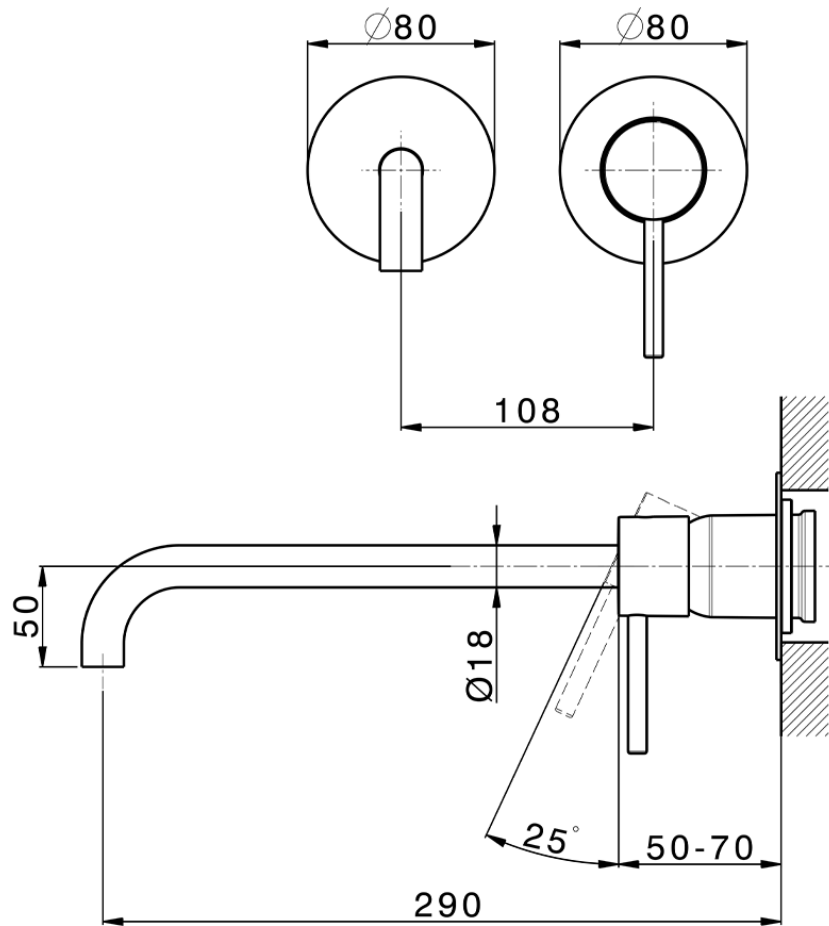

Parte externa monomando lavabo de pared M32_MT005512

MT005512

<https://es.huberitalia.com/parte-externa-monomando-lavabo-de-pared-m32-mt005512>

Piastra/Plate/Plaque/Platte/Placa

2-3mm: XX 56-76

10mm: XX 48-68