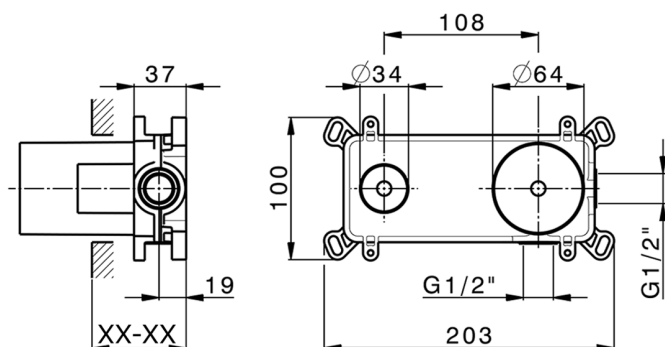

## Parte externa monomando lavabo de pared M32\_MT005512

MODELO **MT005512**

Parte externa monomando lavabo de pared, sin parte empotrada, caño L.300 mm, para art. Easy-Box ZB002450 y art. ZB025510

## Parte empotrada monomando lavabo de pared Easy-Box EMPOTRADO\_ZB002450

MODELO **ZB002450**

Parte empotrada monomando lavabo de pared Easy-Box, con caja de protección, sin parte externa

ACABADOS DISPONIBLES

CARACTERÍSTICAS

Empotrado **1**  
 Recambio Cartucho **ZZ95409000**  
**Cartucho Monomando 35 mm**

Piastra/Plate/Plaque/Platte/Placa

2-3mm: XX 56-76

10mm: XX 48-68