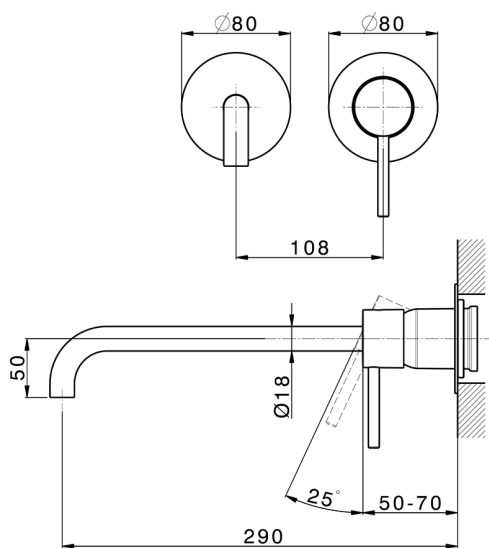

Parte externa monomando lavabo de pared M32_MT005512

MODELO **MT005512**

Parte externa monomando lavabo de pared, sin parte empotrada, caño L.300 mm, para art. Easy-Box ZB002450 y art. ZB025510

ACABADOS DISPONIBLES

- **21** 21 Cromo
- **26** 26 Cobre Viejo
- **2F** 2F Níquel Cepillado
- **2W** 2W Oro Cepillado
- **40** 40 Negro Mate
- **4Q** 4Q Blanco Mate

CARACTERÍSTICAS

Instalación	Empotrado
Empotrado 1	ZB002450