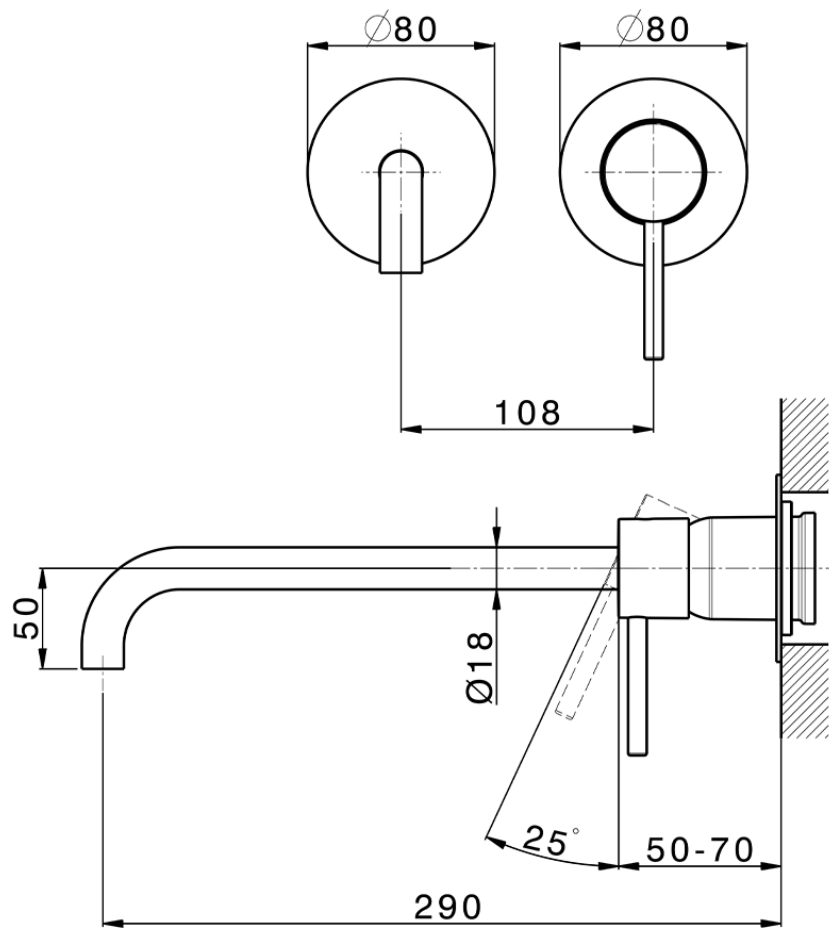

Parte externa monomando lavabo de pared M32_MT005512

MT005512

<https://es.huberitalia.com/parte-externa-monomando-lavabo-de-pared-m32-mt005512>

Piastra/Plate/Plaque/Platte/Placa

2-3mm: XX 56-76

10mm: XX 48-68