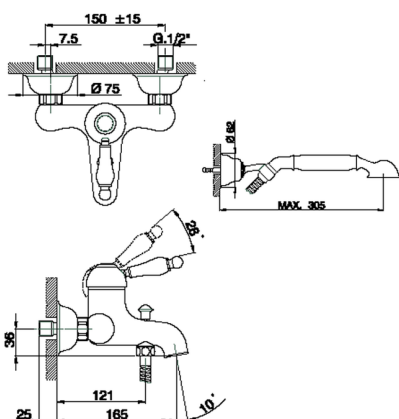

## Bañera monomando con duplex CROISSETTE\_CM000120

MODELO **CM000120**

Bañera monomando con duplex, soporte duchita articulado mural, duchita una función clásica de Latón, Ø 53 mm, flexible de Latón 150 cm

### CARACTERÍSTICAS

Recambio Cartucho **ZZ92909000**

**Cartucho Monomando 43 mm**

## Bañera monomando con duplex CROISSETTE\_CM000120

CM000120

<https://es.huberitalia.com/banera-monomando-con-duplex-croisette-cm000120>

2024-12-22