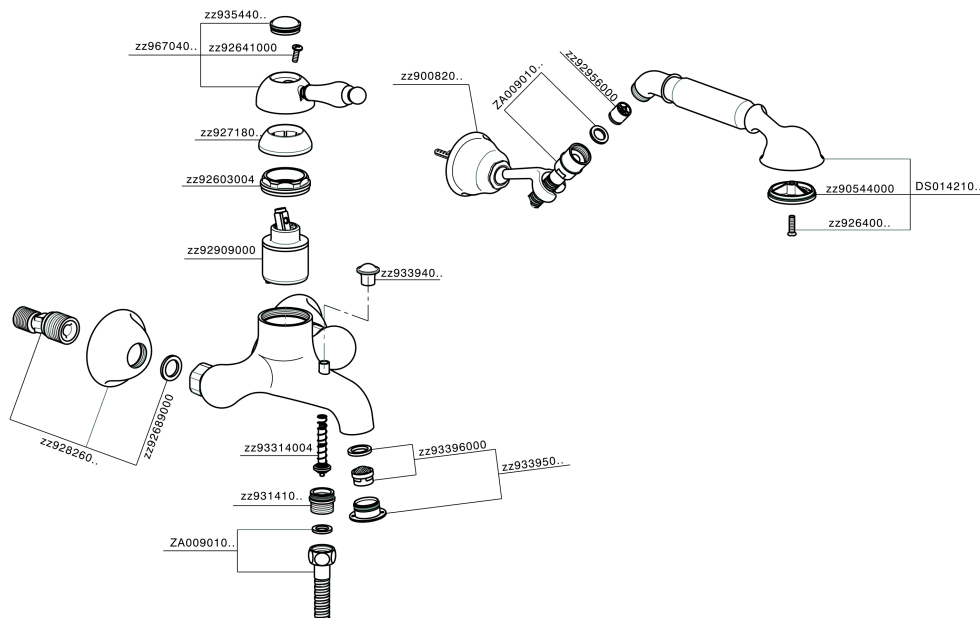

## Bañera monomando con duplex CROISSETTE\_CM000120

MODELO **CM000120**

Bañera monomando con duplex, soporte duchita articulado mural, duchita una función clásica de Latón, Ø 53 mm, flexible de Latón 150 cm

### ACABADOS DISPONIBLES

-  **21** 21 Cromo
-  **27** 27 Bronce Viejo
-  **2G** 2G Oro Viejo
-  **74** 74 Cromo/Oro

### CARACTERÍSTICAS

Recambio Cartucho **ZZ92909000**

**Cartucho Monomando 43 mm**

## Bañera monomando con duplex CROISSETTE\_CM000120

CM000120

<https://es.huberitalia.com/banera-monomando-con-duplex-croisette-cm000120>

2024-12-22