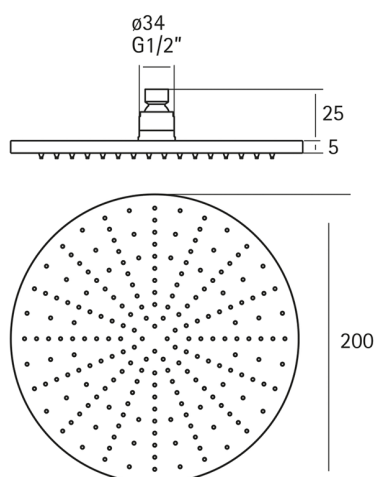

## Rociador ducha Lynox LYNOX\_SS016430

MODELO **SS016430**

Rociador ducha, redondo Ø 200 mm espesor 4 mm, Inox AISI 316L

ACABADOS DISPONIBLES

**D1** D1 Inox Cepillado

CARACTERÍSTICAS

2026-06-15