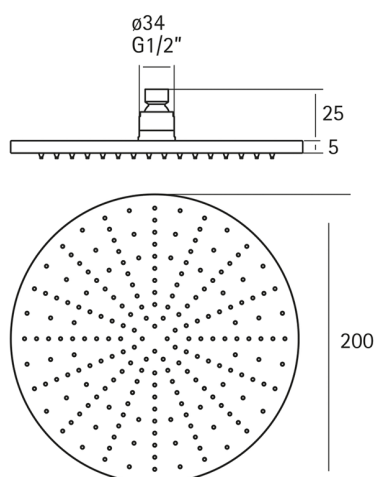

## Rociador ducha Lynox LYNOX\_SS016430

MODELO **SS016430**

Rociador ducha, redondo Ø 200 mm espesor 4 mm, Inox AISI 316L

ACABADOS DISPONIBLES

**D1** D1 Inox Cepillado

CARACTERÍSTICAS

2026-04-17