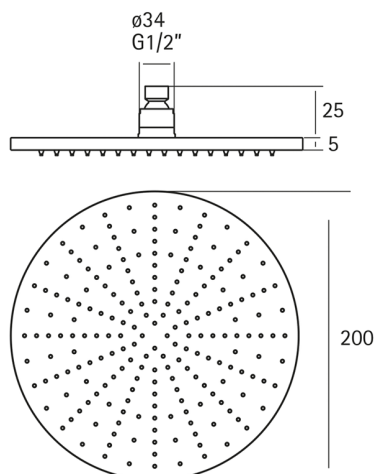

Rociador ducha Lynox LYNOX_SS016430

MODELO **SS016430**

Rociador ducha, redondo Ø 200 mm espesor 4 mm, Inox AISI 316L

ACABADOS DISPONIBLES

D1 D1 Inox Cepillado

CARACTERÍSTICAS

2026-05-20