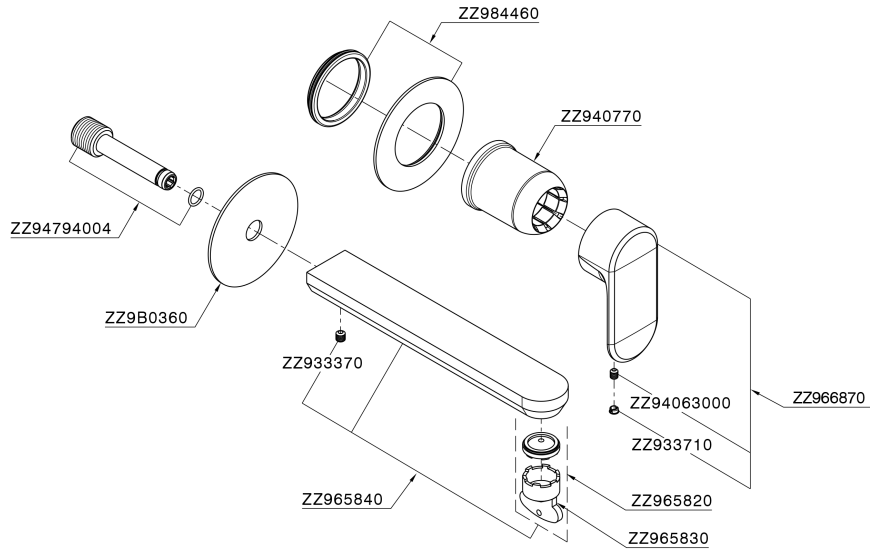

## Parte externa monomando lavabo de pared LEVITY\_LY005516

LY005516

<https://es.huberitalia.com/parte-externa-monomando-lavabo-de-pared-levity-ly005516>

## Parte empotrada monomando lavabo de pared Easy-Box EMPOTRADO\_ZB002450

ZB002450 <https://es.huberitalia.com/parte-empotrada-monomando-lavabo-de-pared-easy-box-empotrado-zb002450>

2026-05-20