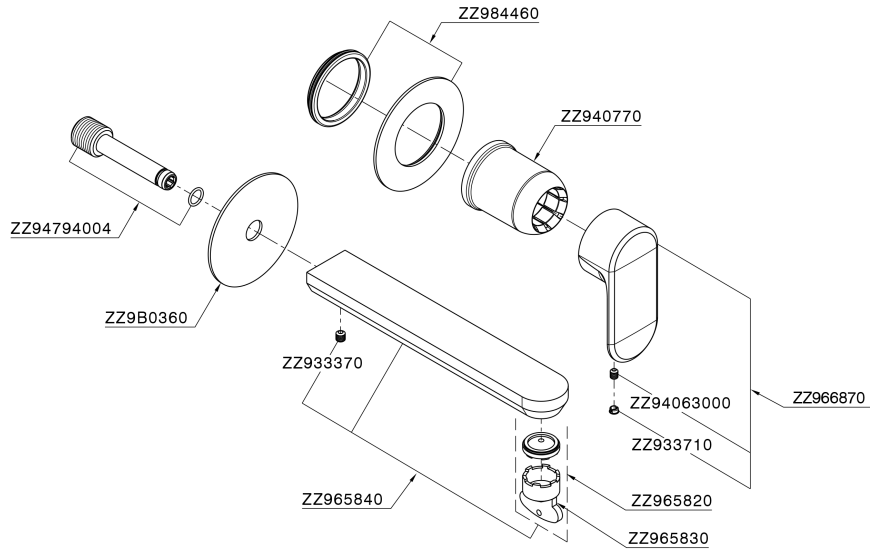

Parte externa monomando lavabo de pared LEVITY_LY005516

LY005516

<https://es.huberitalia.com/parte-externa-monomando-lavabo-de-pared-levity-ly005516>

Parte empotrada monomando lavabo de pared Easy-Box EMPOTRADO_ZB002450

ZB002450 <https://es.huberitalia.com/parte-empotrada-monomando-lavabo-de-pared-easy-box-empotrado-zb002450>

2026-06-10