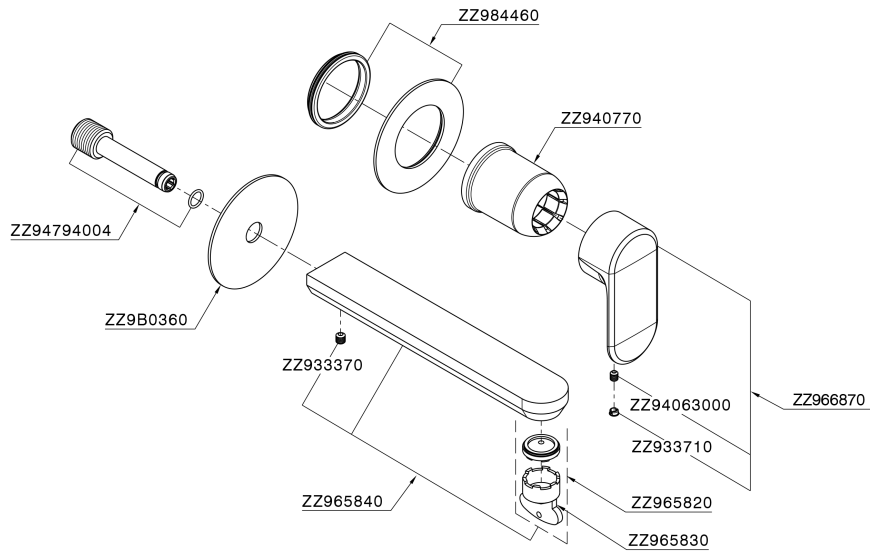

## Parte esterna monomando lavabo de pared LEVITY\_LY005516

LY005516

<https://es.huberitalia.com/parte-externa-monomando-lavabo-de-pared-levity-ly005516>

## Parte empotrada monomando lavabo de pared Easy-Box EMPOTRADO\_ZB002450

ZB002450 <https://es.huberitalia.com/parte-empotrada-monomando-lavabo-de-pared-easy-box-empotrado-zb002450>

2026-06-15