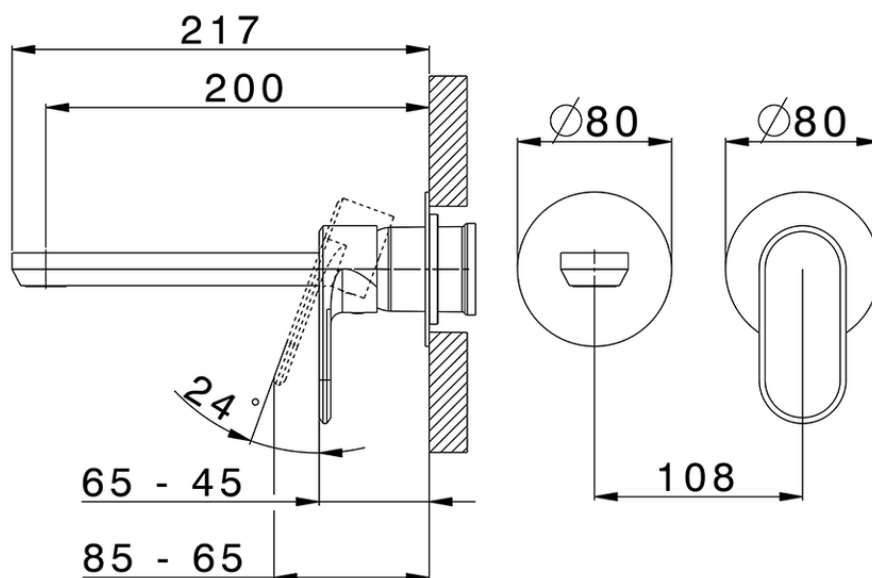

Parte esterna monomando lavabo de pared LEVITY_LY005516

LY005516

<https://es.huberitalia.com/parte-externa-monomando-lavabo-de-pared-levity-ly005516>

Piastra/Plate/Plaque/Platte/Placa

2-3mm: XX 56-76

10mm: XX 48-68