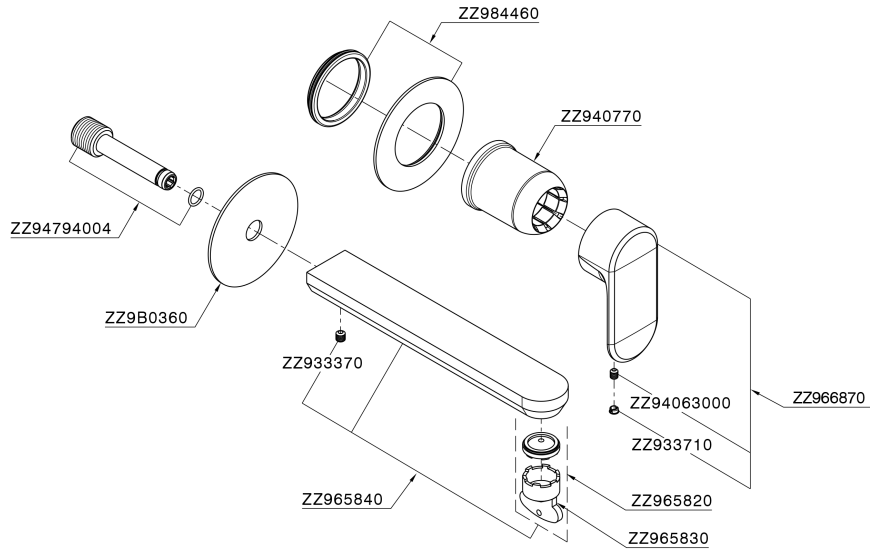

## Parte esterna monomando lavabo de pared LEVITY\_LY005516

LY005516

<https://es.huberitalia.com/parte-externa-monomando-lavabo-de-pared-levity-ly005516>

## Parte empotrada monomando lavabo de pared Easy-Box EMPOTRADO\_ZB002450

ZB002450 <https://es.huberitalia.com/parte-empotrada-monomando-lavabo-de-pared-easy-box-empotrado-zb002450>

2026-06-15