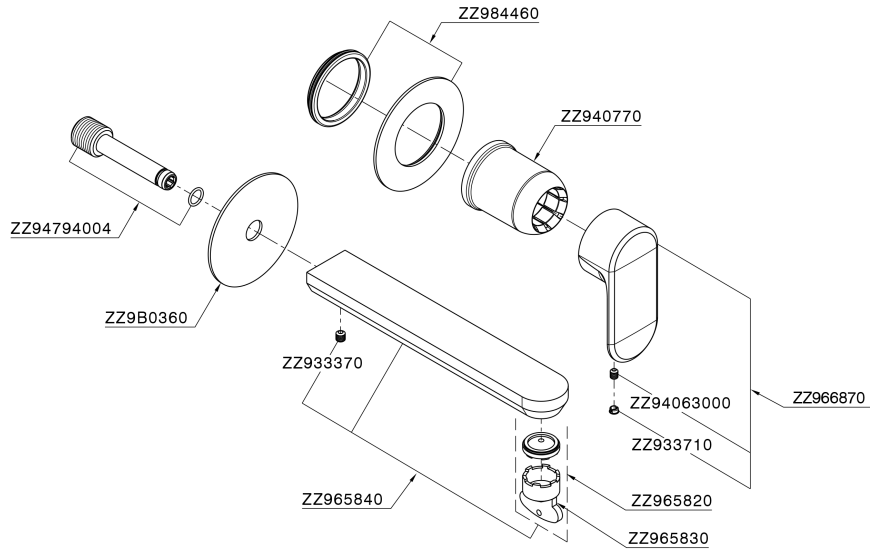

Parte externa monomando lavabo de pared LEVITY_LY005516

LY005516

<https://es.huberitalia.com/parte-externa-monomando-lavabo-de-pared-levity-ly005516>

Parte empotrada monomando lavabo de pared Easy-Box EMPOTRADO_ZB002450

ZB002450 <https://es.huberitalia.com/parte-empotrada-monomando-lavabo-de-pared-easy-box-empotrado-zb002450>

2026-05-20