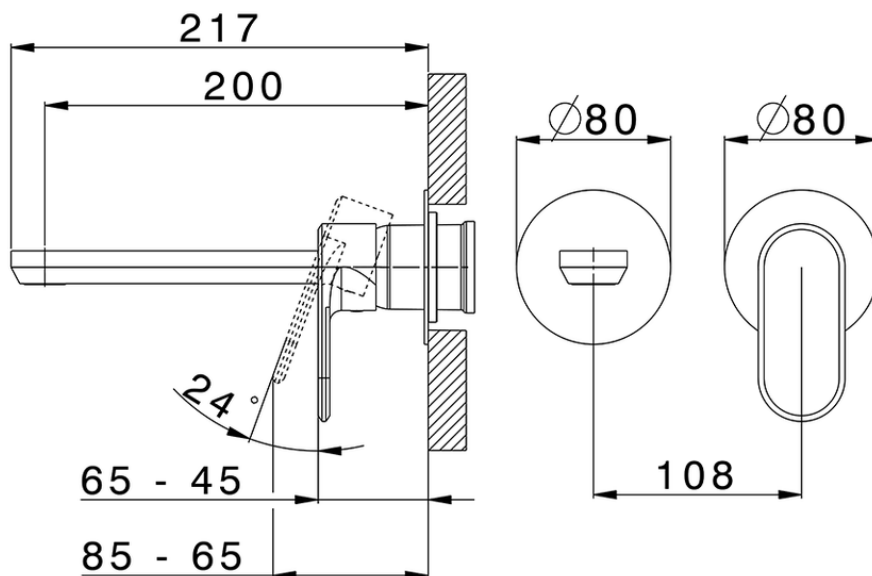

Parte esterna monomando lavabo de pared LEVITY\_LY005516

LY005516

<https://es.huberitalia.com/parte-externa-monomando-lavabo-de-pared-levity-ly005516>

Piastra/Plate/Plaque/Platte/Placa

2-3mm: XX 56-76

10mm: XX 48-68