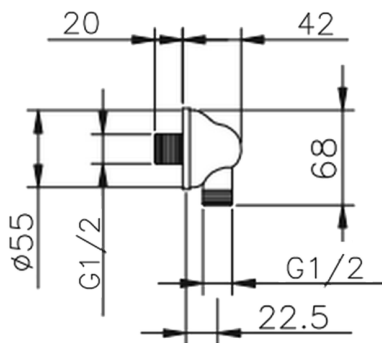

Toma de agua SHOWER_67.02H.

MODELO **67.02H.**

Toma de agua

ACABADOS DISPONIBLES

 **AG** AG Oro Viejo

 **BA** BA Bronce Viejo

 **CR** CR Cromo

CARACTERÍSTICAS