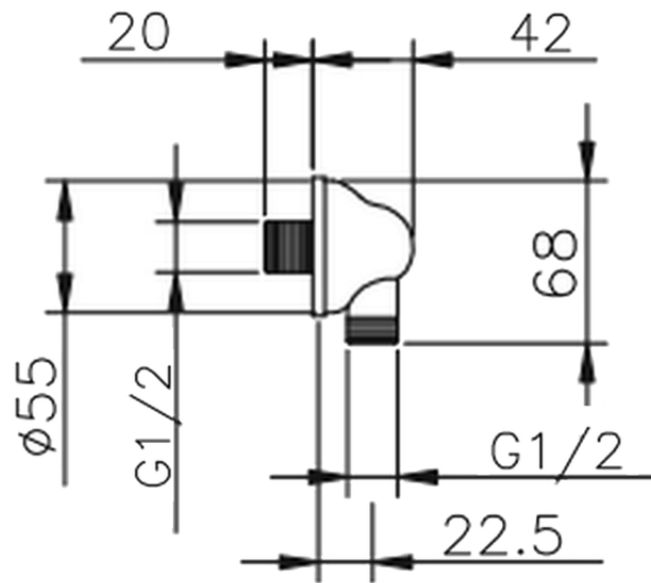

Toma de agua SHOWER_67.02H.

67.02H.

<https://es.huberitalia.com/toma-de-agua-shower-67-02h>

2025-04-09