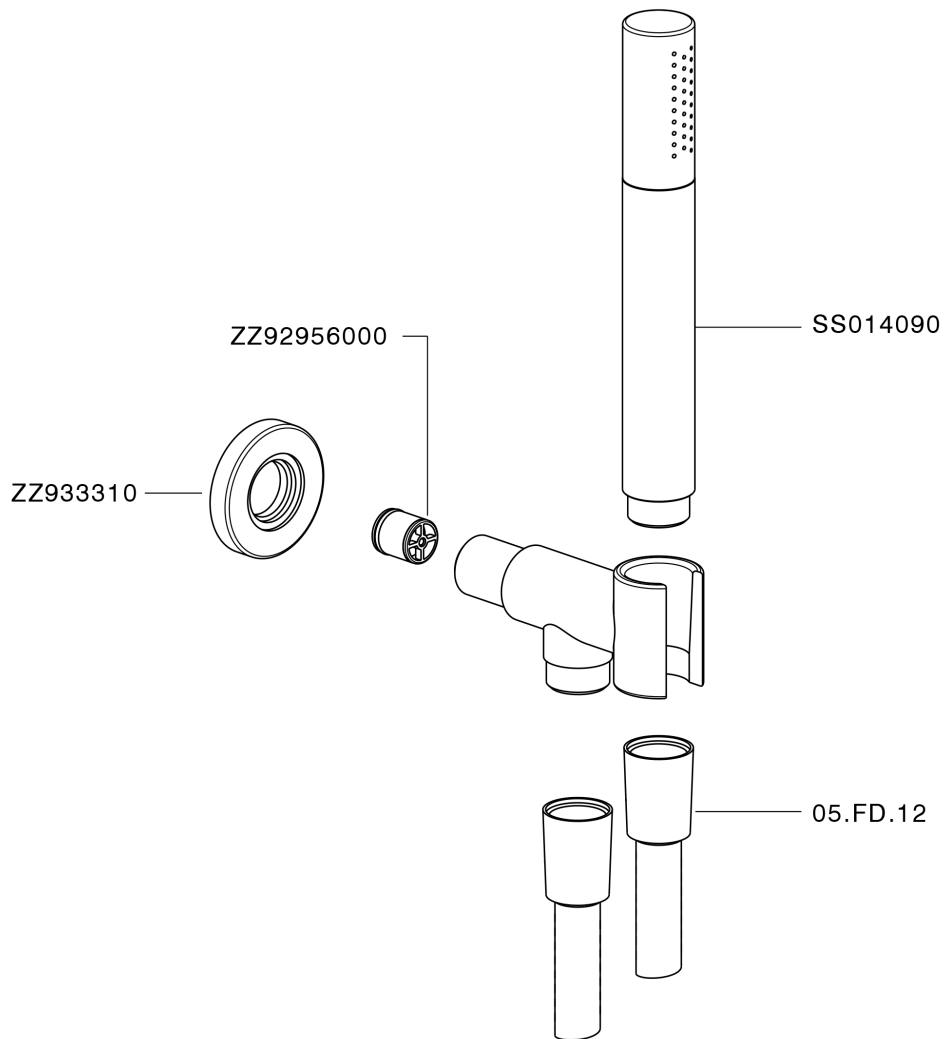

## Conjunto ducha con toma de agua SHOWER\_SS018813

SS018813

<https://es.huberitalia.com/conjunto-ducha-con-toma-de-agua-shower-ss018813>

2025-04-09