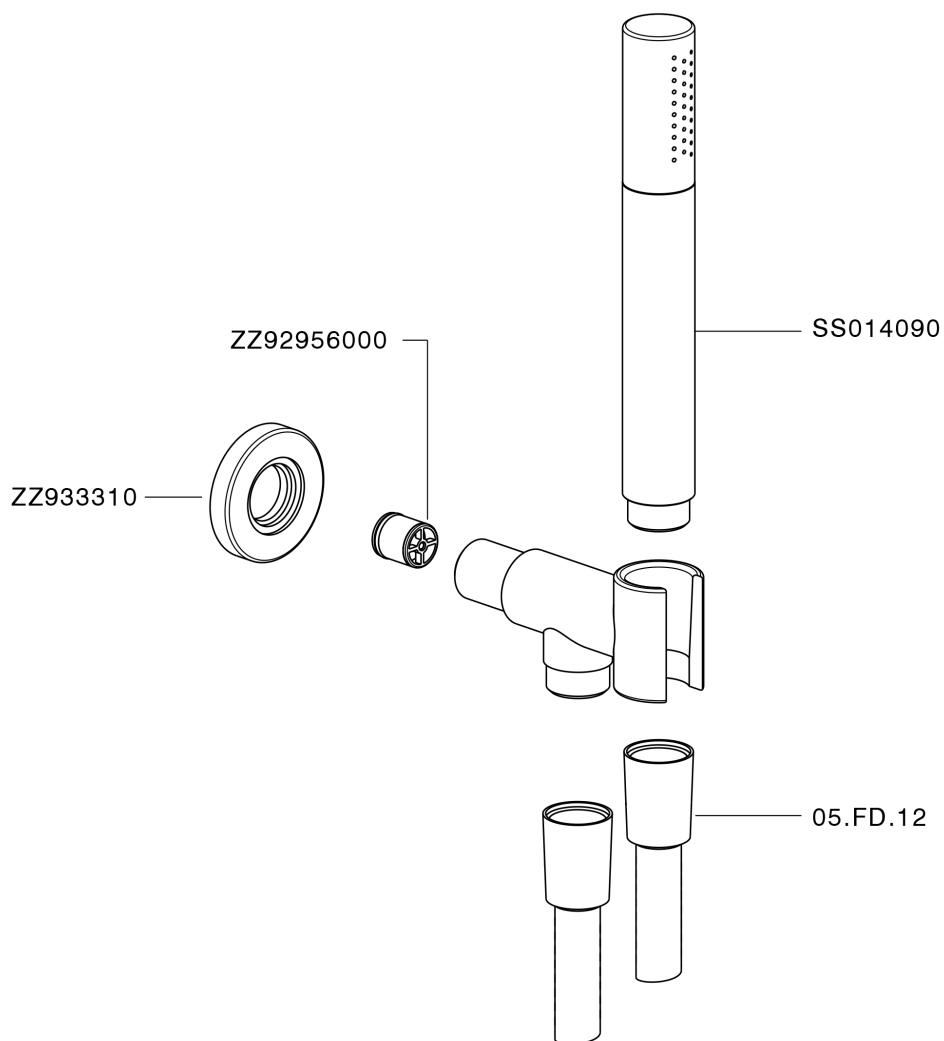

Conjunto ducha con toma de agua SHOWER_SS018813

SS018813

<https://es.huberitalia.com/conjunto-ducha-con-toma-de-agua-shower-ss018813>

2025-02-22